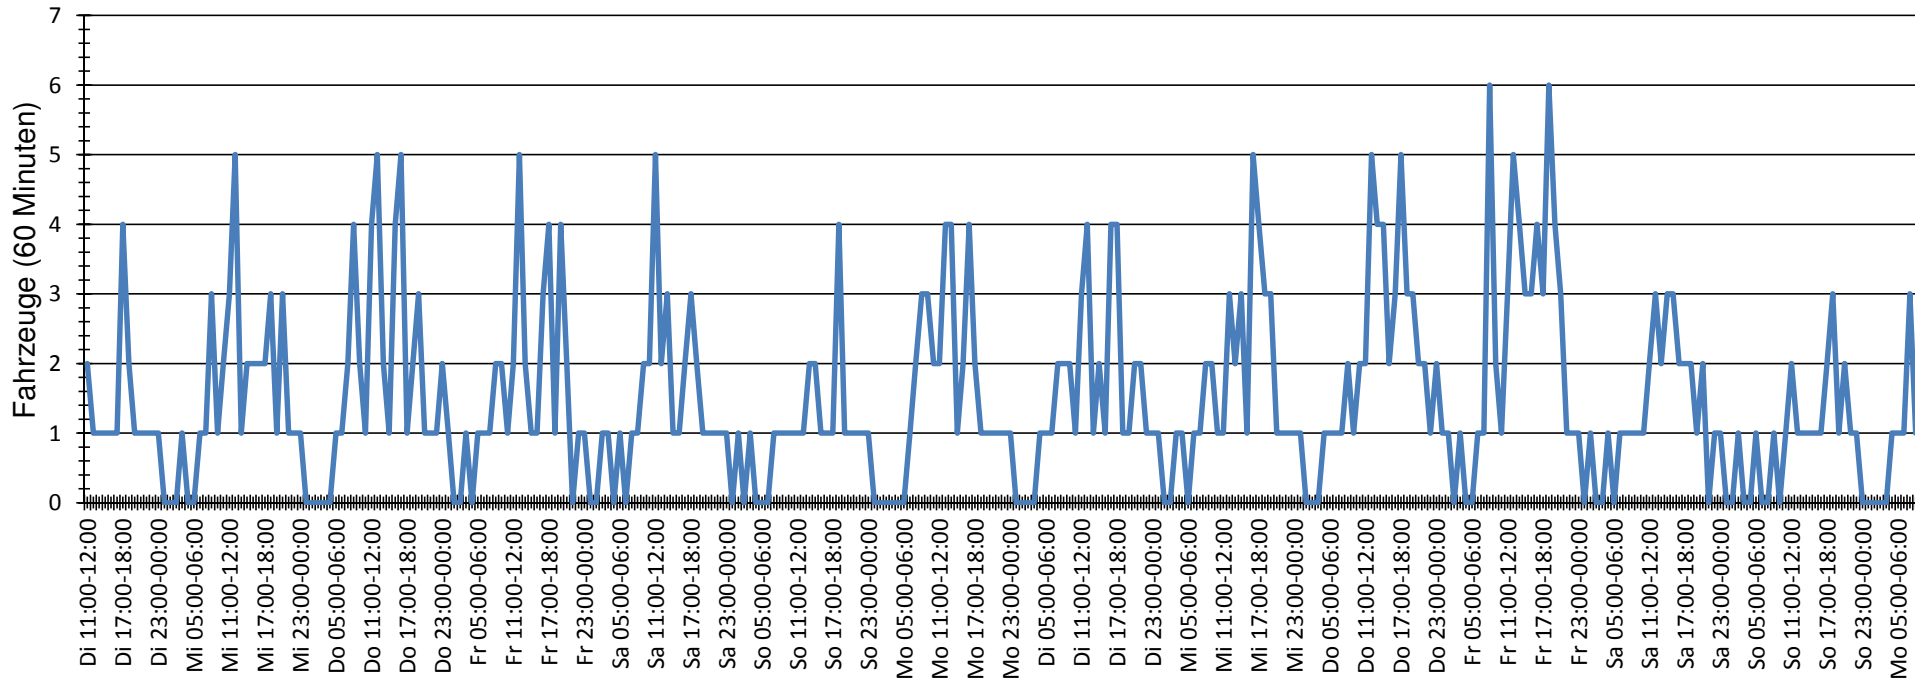

Verlauf Anzahl der Geschwindigkeitswerte

Auswertezeit	Dienstag, 04. Oktober 2016,11:00 - Montag, 17. Oktober 2016,09:00					
Tempolimit	30 km/h	Werte	Fahrzeuge	Vd[km/h]	Vmax[km/h]	V85 [km/h]
Geschwindigkeitsübertretung	30,75 %	3704	465	27	54	35
DTV	36					
DJV	13140					
Fahrtrichtung	Ankommend					
Bearbeiter:	Dür Thomas					
Kommentar:						
Messort:	Birkenstraße					
Ankommende Fahrzeuge Richtung:	Westbahnstraße					
Abfahrende Fahrzeuge Richtung:	Handelsstraße					

Verlauf Mittlere und Maximale Geschwindigkeit

Auswertzeit Dienstag, 04. Oktober 2016,11:00 - Montag, 17. Oktober 2016,09:00					
Tempolimit	30 km/h	Werte	Fahrzeuge	Vd[km/h]	Vmax[km/h]
Geschwindigkeitsübertretung	30,75 %	3704	465	27	54
DTV	36				
DJV	13140				
Fahrtrichtung	Ankommend				
Bearbeiter:	Dür Thomas				
Kommentar:					
Messort:	Birkenstraße				
Ankommende Fahrzeuge Richtung:	Westbahnstraße				
Abfahrende Fahrzeuge Richtung:	Handelsstraße				

Verlauf V85, V50, V30

Auswertezeit Dienstag, 04. Oktober 2016,11:00 - Montag, 17. Oktober 2016,09:00					
Tempolimit	30 km/h	Werte	Fahrzeuge	Vd[km/h]	Vmax[km/h]
Geschwindigkeitsübertretung	30,75 %	3704	465	27	54
DTV	36				
DJV	13140				
Fahrtrichtung	Ankommend				
Bearbeiter:	Dür Thomas				
Kommentar:					
Messort:	Birkenstraße				
Ankommende Fahrzeuge Richtung:	Westbahnstraße				
Abfahrende Fahrzeuge Richtung:	Handelsstraße				

Verlauf Anzahl der Fahrzeuge

Auswertzeit Dienstag, 04. Oktober 2016,11:00 - Montag, 17. Oktober 2016,09:00						
Tempolimit	30 km/h	Werte	Fahrzeuge	Vd[km/h]	Vmax[km/h]	V85 [km/h]
Geschwindigkeitsübertretung	30,75 %	3704	465	27	54	35
DTV	36					
DJV	13140					
Fahrtrichtung	Ankommend					
Bearbeiter:	Dür Thomas					
Kommentar:						
Messort:	Birkenstraße					
Ankommende Fahrzeuge Richtung:	Westbahnstraße					
Abfahrende Fahrzeuge Richtung:	Handelsstraße					