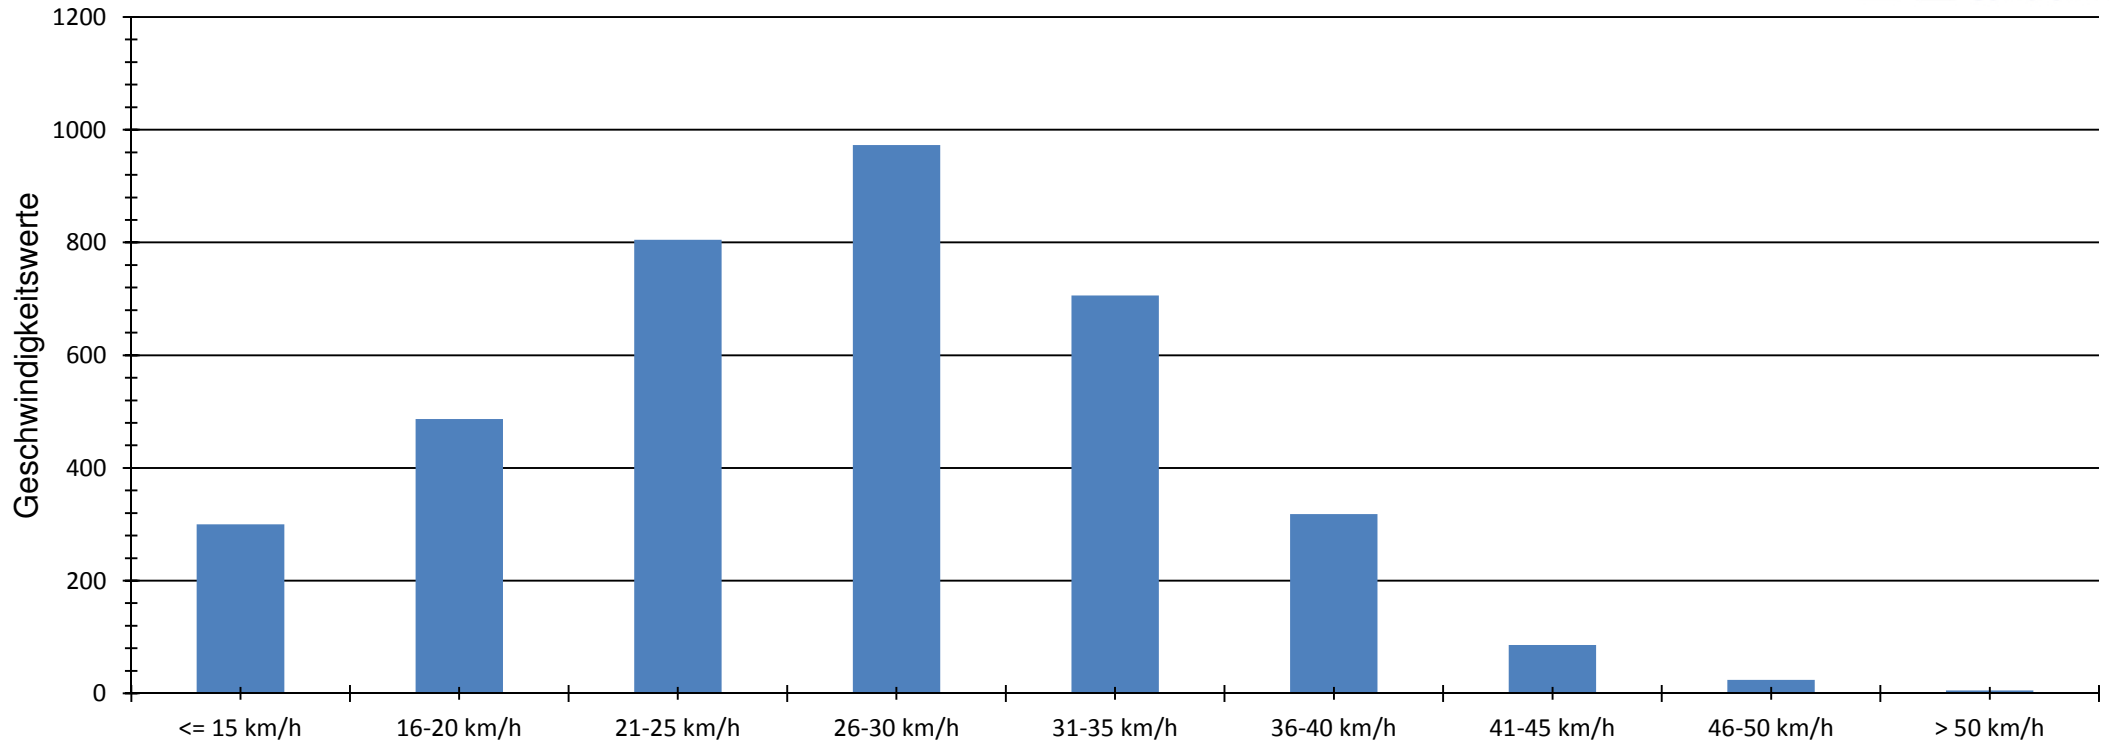

Verlauf Anzahl der Geschwindigkeitswerte

Auswertezeit	Dienstag, 04. Oktober 2016,11:00 - Montag, 17. Oktober 2016,09:00					
Tempolimit	30 km/h	Werte	Fahrzeuge	Vd[km/h]	Vmax[km/h]	V85 [km/h]
Geschwindigkeitsübertretung	30,75 %	3704	465	27	54	35
DTV	36					
DJV	13140					
Fahrtrichtung	Ankommend					
Bearbeiter:	Dür Thomas					
Kommentar:						
Messort:	Birkenstraße					
Ankommende Fahrzeuge Richtung:	Westbahnstraße					
Abfahrende Fahrzeuge Richtung:	Handelsstraße					

Verlauf V85, V50, V30

Auswertezeit Dienstag, 04. Oktober 2016,11:00 - Montag, 17. Oktober 2016,09:00					
Tempolimit	30 km/h	Werte	Fahrzeuge	Vd[km/h]	Vmax[km/h]
Geschwindigkeitsübertretung	30,75 %	3704	465	27	54
DTV	36				
DJV	13140				
Fahrtrichtung	Ankommend				
Bearbeiter:	Dür Thomas				
Kommentar:					
Messort:	Birkenstraße				
Ankommende Fahrzeuge Richtung:	Westbahnstraße				
Abfahrende Fahrzeuge Richtung:	Handelsstraße				

Verlauf Anzahl der Fahrzeuge

Auswertzeit Dienstag, 04. Oktober 2016,11:00 - Montag, 17. Oktober 2016,09:00						
Tempolimit	30 km/h	Werte	Fahrzeuge	Vd[km/h]	Vmax[km/h]	V85 [km/h]
Geschwindigkeitsübertretung	30,75 %	3704	465	27	54	35
DTV	36					
DJV	13140					
Fahrtrichtung	Ankommend					
Bearbeiter:	Dür Thomas					
Kommentar:						
Messort:	Birkenstraße					
Ankommende Fahrzeuge Richtung:	Westbahnstraße					
Abfahrende Fahrzeuge Richtung:	Handelsstraße					

Verteilung Geschwindigkeit

Auswertezeit Dienstag, 04. Oktober 2016,11:00 - Montag, 17. Oktober 2016,09:00	
Tempolimit 30 km/h	Werte Fahrzeuge Vd[km/h] Vmax[km/h] V85 [km/h]
Geschwindigkeitsübertretung 30,75 %	3704 465 27 54 35
DTV 36	
DJV 13140	
Fahrtrichtung Ankommend	
Bearbeiter: Dür Thomas	
Kommentar:	
Messort: Birkenstraße	
Ankommende Fahrzeuge Richtung: Westbahnstraße	
Abfahrende Fahrzeuge Richtung: Handelsstraße	