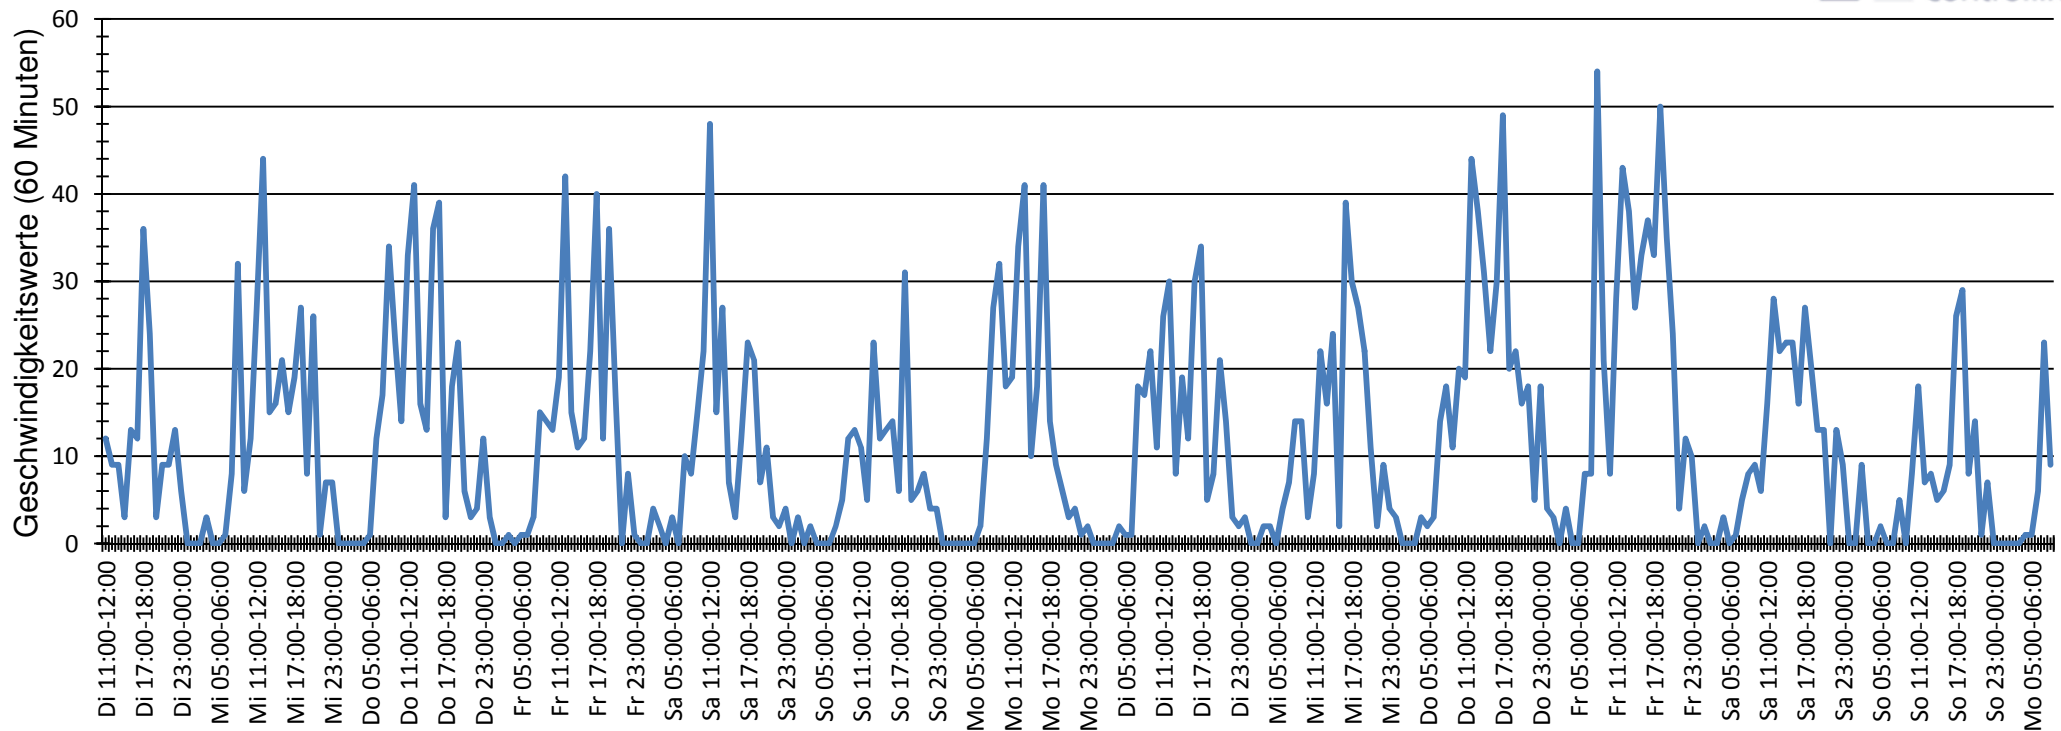

Verlauf Anzahl der Geschwindigkeitswerte

Auswertezeit	Dienstag, 04. Oktober 2016,11:00 - Montag, 17. Oktober 2016,09:00					
Tempolimit	30 km/h	Werte	Fahrzeuge	Vd[km/h]	Vmax[km/h]	V85 [km/h]
Geschwindigkeitsübertretung	30,75 %	3704	465	27	54	35
DTV	36					
DJV	13140					
Fahrtrichtung	Ankommend					
Bearbeiter:	Dür Thomas					
Kommentar:						
Messort:	Birkenstraße					
Ankommende Fahrzeuge Richtung:	Westbahnstraße					
Abfahrende Fahrzeuge Richtung:	Handelsstraße					

Verlauf Mittlere und Maximale Geschwindigkeit

Auswertzeit Dienstag, 04. Oktober 2016,11:00 - Montag, 17. Oktober 2016,09:00					
Tempolimit	30 km/h	Werte	Fahrzeuge	Vd[km/h]	Vmax[km/h]
Geschwindigkeitsübertretung	30,75 %	3704	465	27	54
DTV	36				
DJV	13140				
Fahrtrichtung	Ankommend				
Bearbeiter:	Dür Thomas				
Kommentar:					
Messort:	Birkenstraße				
Ankommende Fahrzeuge Richtung:	Westbahnstraße				
Abfahrende Fahrzeuge Richtung:	Handelsstraße				

Verlauf V85, V50, V30

Auswertezeit Dienstag, 04. Oktober 2016,11:00 - Montag, 17. Oktober 2016,09:00					
Tempolimit	30 km/h	Werte	Fahrzeuge	Vd[km/h]	Vmax[km/h]
Geschwindigkeitsübertretung	30,75 %	3704	465	27	54
DTV	36				
DJV	13140				
Fahrtrichtung	Ankommend				
Bearbeiter:	Dür Thomas				
Kommentar:					
Messort:	Birkenstraße				
Ankommende Fahrzeuge Richtung:	Westbahnstraße				
Abfahrende Fahrzeuge Richtung:	Handelsstraße				

Verlauf Anzahl der Fahrzeuge

Auswertzeit Dienstag, 04. Oktober 2016,11:00 - Montag, 17. Oktober 2016,09:00						
Tempolimit	30 km/h	Werte	Fahrzeuge	Vd[km/h]	Vmax[km/h]	V85 [km/h]
Geschwindigkeitsübertretung	30,75 %	3704	465	27	54	35
DTV	36					
DJV	13140					
Fahrtrichtung	Ankommend					
Bearbeiter:	Dür Thomas					
Kommentar:						
Messort:	Birkenstraße					
Ankommende Fahrzeuge Richtung:	Westbahnstraße					
Abfahrende Fahrzeuge Richtung:	Handelsstraße					