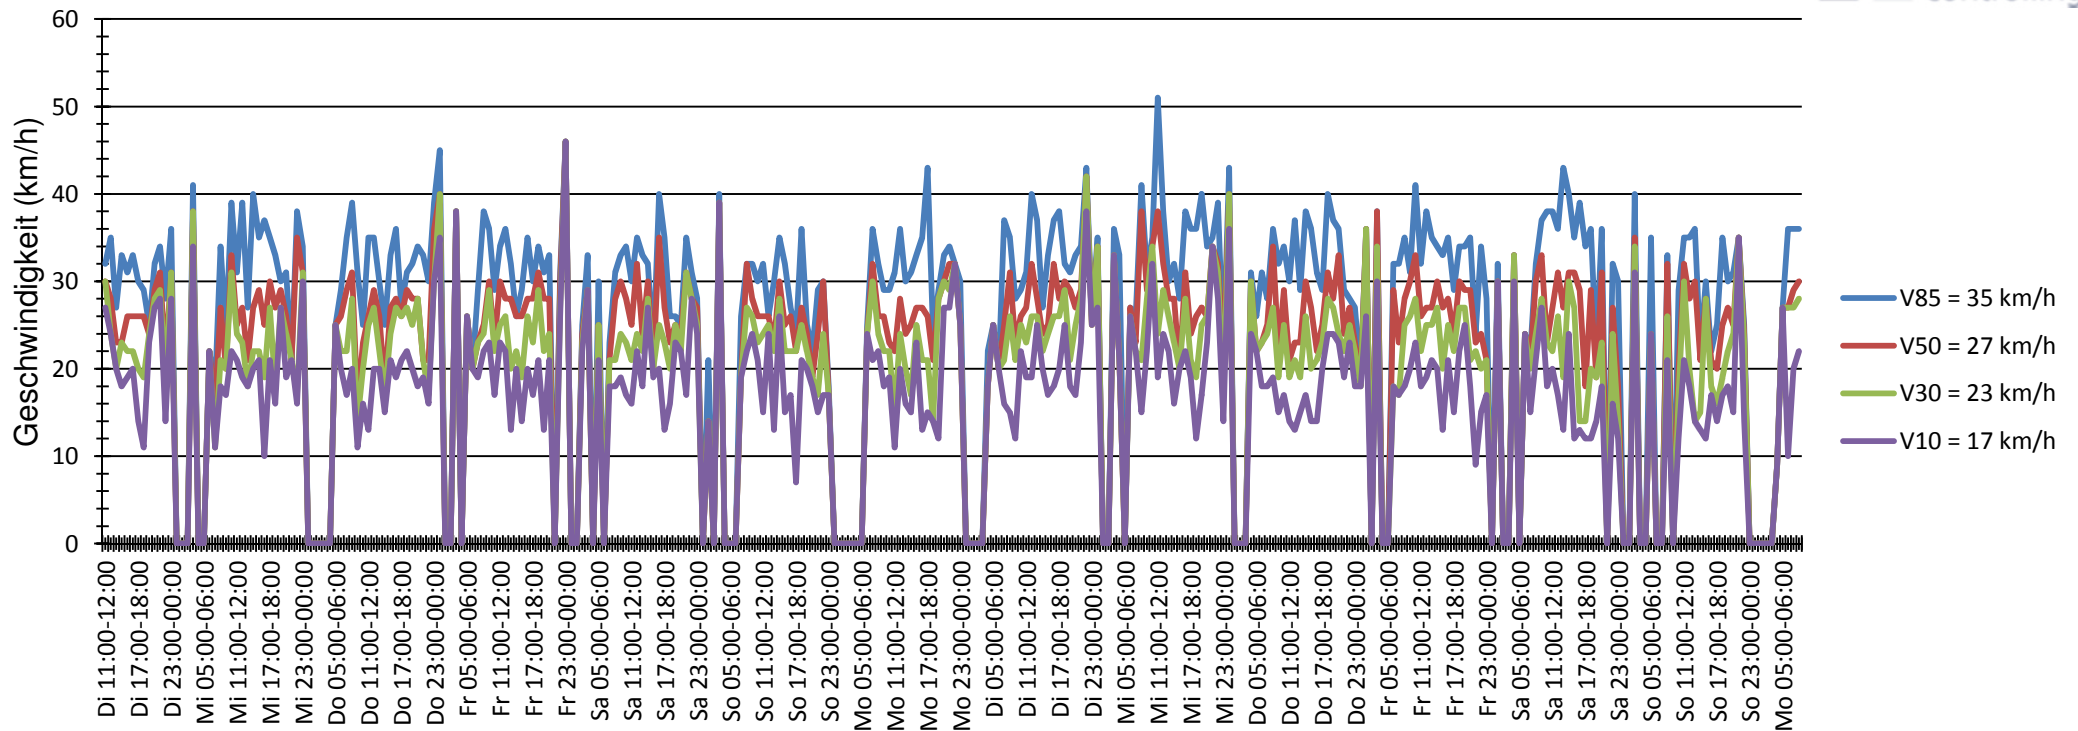

Verlauf Anzahl der Geschwindigkeitswerte

Auswertezeit	Dienstag, 04. Oktober 2016,11:00 - Montag, 17. Oktober 2016,09:00					
Tempolimit	30 km/h	Werte	Fahrzeuge	Vd[km/h]	Vmax[km/h]	V85 [km/h]
Geschwindigkeitsübertretung	30,75 %	3704	465	27	54	35
DTV	36					
DJV	13140					
Fahrtrichtung	Ankommend					
Bearbeiter:	Dür Thomas					
Kommentar:						
Messort:	Birkenstraße					
Ankommende Fahrzeuge Richtung:	Westbahnstraße					
Abfahrende Fahrzeuge Richtung:	Handelsstraße					

Verlauf Mittlere und Maximale Geschwindigkeit

Auswertzeit Dienstag, 04. Oktober 2016,11:00 - Montag, 17. Oktober 2016,09:00					
Tempolimit	30 km/h	Werte	Fahrzeuge	Vd[km/h]	Vmax[km/h]
Geschwindigkeitsübertretung	30,75 %	3704	465	27	54
DTV	36				
DJV	13140				
Fahrtrichtung	Ankommend				
Bearbeiter:	Dür Thomas				
Kommentar:					
Messort:	Birkenstraße				
Ankommende Fahrzeuge Richtung:	Westbahnstraße				
Abfahrende Fahrzeuge Richtung:	Handelsstraße				

Verlauf V85, V50, V30

Auswertezeit Dienstag, 04. Oktober 2016,11:00 - Montag, 17. Oktober 2016,09:00					
Tempolimit	30 km/h	Werte	Fahrzeuge	Vd[km/h]	Vmax[km/h]
Geschwindigkeitsübertretung	30,75 %	3704	465	27	54
DTV	36				
DJV	13140				
Fahrtrichtung	Ankommend				
Bearbeiter:	Dür Thomas				
Kommentar:					
Messort:	Birkenstraße				
Ankommende Fahrzeuge Richtung:	Westbahnstraße				
Abfahrende Fahrzeuge Richtung:	Handelsstraße				

Verlauf Anzahl der Fahrzeuge

Auswertzeit Dienstag, 04. Oktober 2016,11:00 - Montag, 17. Oktober 2016,09:00						
Tempolimit	30 km/h	Werte	Fahrzeuge	Vd[km/h]	Vmax[km/h]	V85 [km/h]
Geschwindigkeitsübertretung	30,75 %	3704	465	27	54	35
DTV	36					
DJV	13140					
Fahrtrichtung	Ankommend					
Bearbeiter:	Dür Thomas					
Kommentar:						
Messort:	Birkenstraße					
Ankommende Fahrzeuge Richtung:	Westbahnstraße					
Abfahrende Fahrzeuge Richtung:	Handelsstraße					