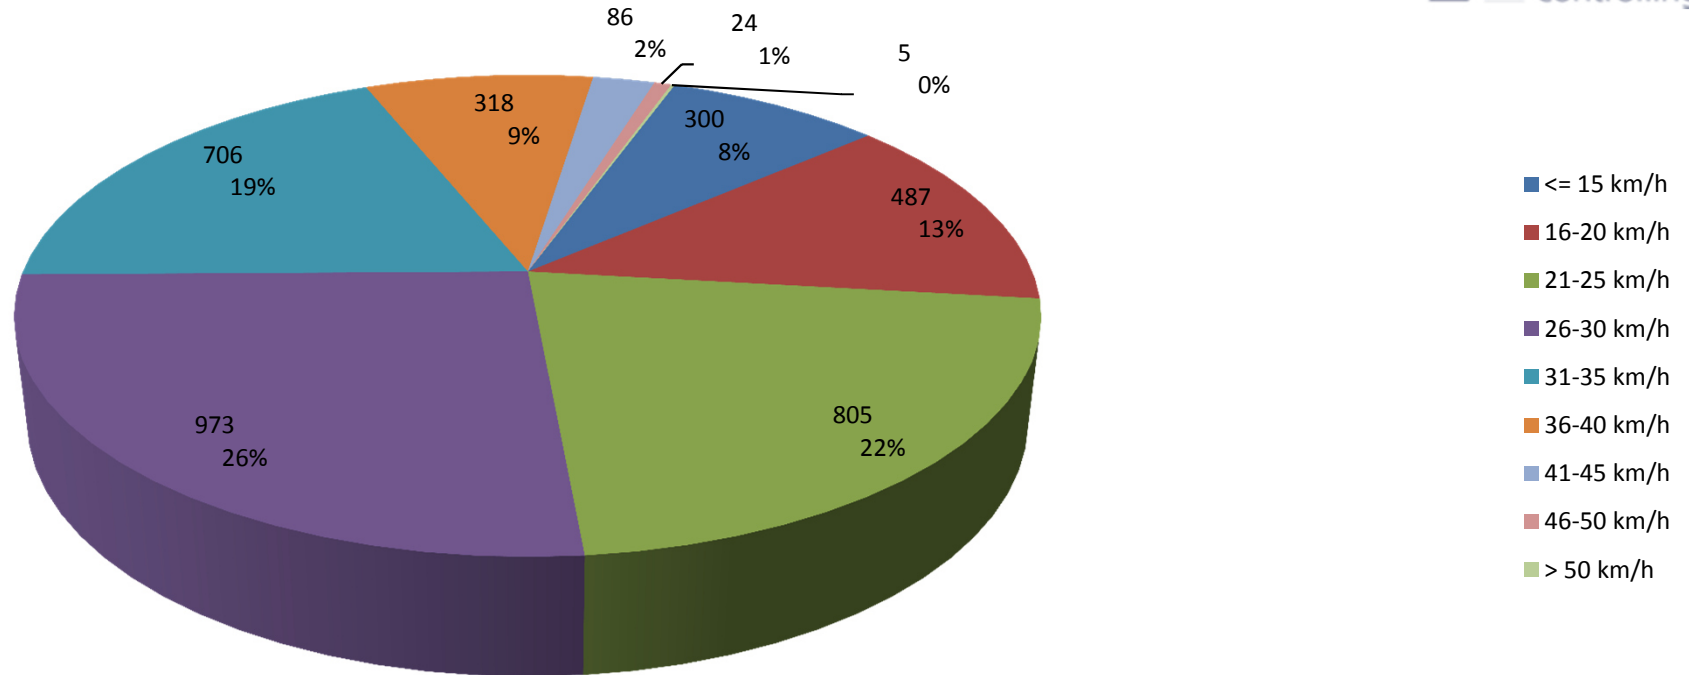

Verlauf Anzahl der Fahrzeuge

Auswertzeit Dienstag, 04. Oktober 2016,11:00 - Montag, 17. Oktober 2016,09:00						
Tempolimit	30 km/h	Werte	Fahrzeuge	Vd[km/h]	Vmax[km/h]	V85 [km/h]
Geschwindigkeitsübertretung	30,75 %	3704	465	27	54	35
DTV	36					
DJV	13140					
Fahrtrichtung	Ankommend					
Bearbeiter:	Dür Thomas					
Kommentar:						
Messort:	Birkenstraße					
Ankommende Fahrzeuge Richtung:	Westbahnstraße					
Abfahrende Fahrzeuge Richtung:	Handelsstraße					

Verteilung Geschwindigkeit

Auswertezeit Dienstag, 04. Oktober 2016,11:00 - Montag, 17. Oktober 2016,09:00	
Tempolimit 30 km/h	Werte Fahrzeuge Vd[km/h] Vmax[km/h] V85 [km/h]
Geschwindigkeitsübertretung 30,75 %	3704 465 27 54 35
DTV 36	
DJV 13140	
Fahrtrichtung Ankommend	
Bearbeiter: Dür Thomas	
Kommentar:	
Messort: Birkenstraße	
Ankommende Fahrzeuge Richtung: Westbahnstraße	
Abfahrende Fahrzeuge Richtung: Handelsstraße	

Verteilung Geschwindigkeit

Auswertezeit Dienstag, 04. Oktober 2016,11:00 - Montag, 17. Oktober 2016,09:00	
Tempolimit	30 km/h
Geschwindigkeitsübertretung	30,75 %
DTV	36
DJV	13140
Fahrtrichtung	Ankommend
Bearbeiter:	Dür Thomas
Kommentar:	
Messort:	Birkenstraße
Ankommende Fahrzeuge Richtung:	Westbahnstraße
Abfahrende Fahrzeuge Richtung:	Handelsstraße