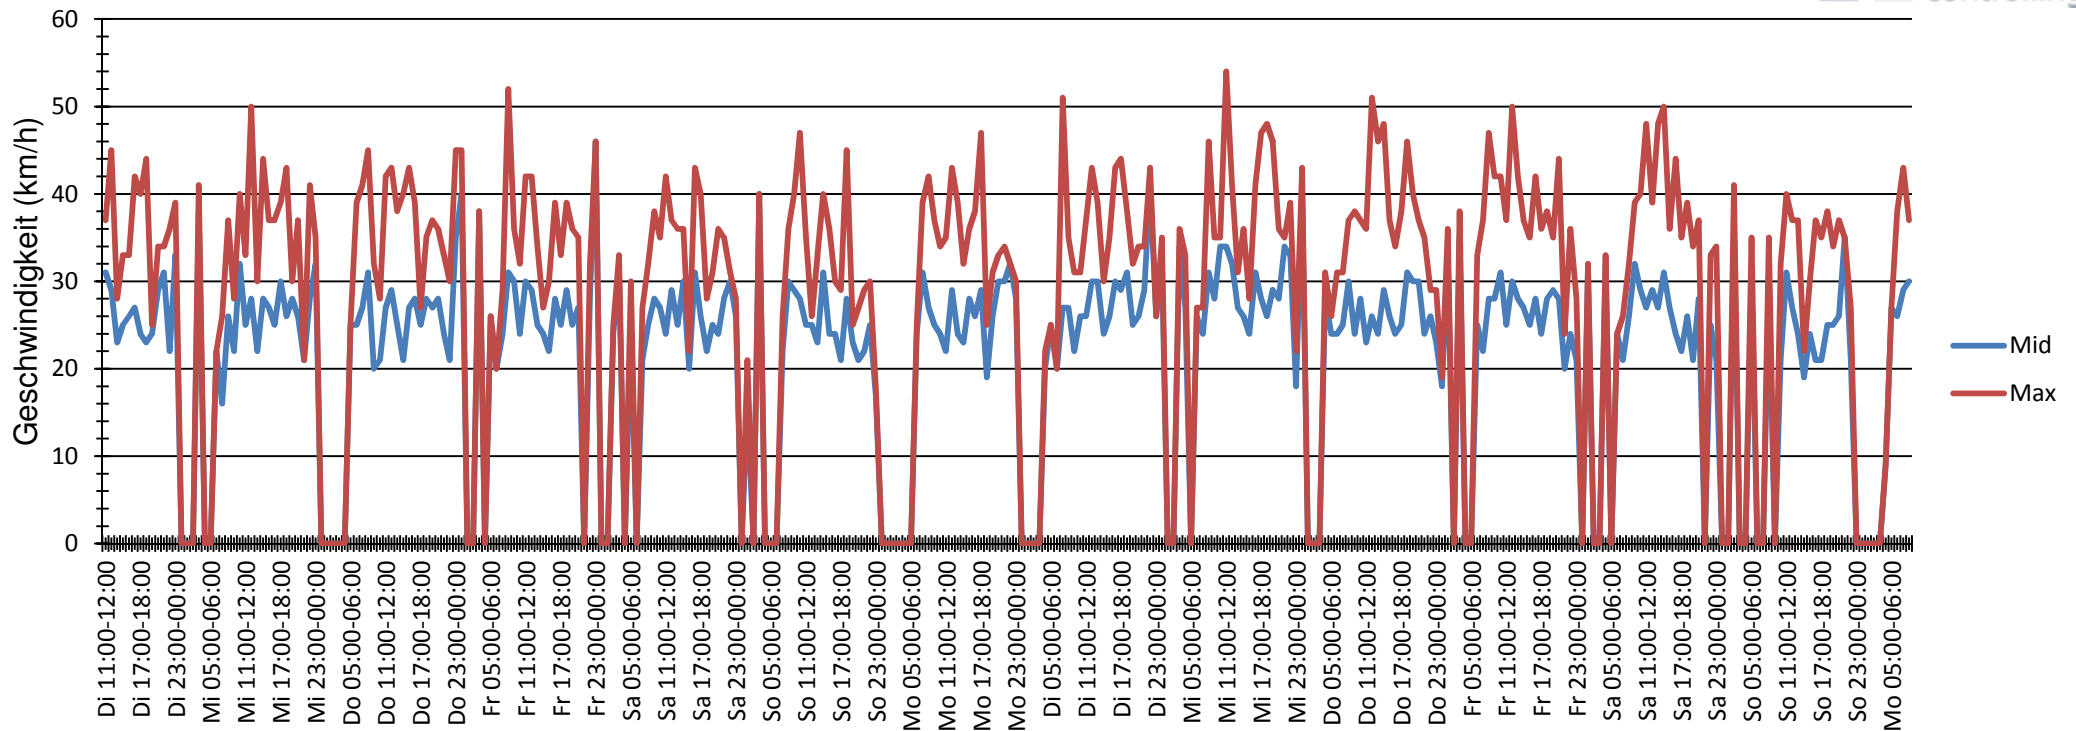

Verlauf Anzahl der Geschwindigkeitswerte

Auswertezeit	Dienstag, 04. Oktober 2016,11:00 - Montag, 17. Oktober 2016,09:00					
Tempolimit	30 km/h	Werte	Fahrzeuge	Vd[km/h]	Vmax[km/h]	V85 [km/h]
Geschwindigkeitsübertretung	30,75 %	3704	465	27	54	35
DTV	36					
DJV	13140					
Fahrtrichtung	Ankommend					
Bearbeiter:	Dür Thomas					
Kommentar:						
Messort:	Birkenstraße					
Ankommende Fahrzeuge Richtung:	Westbahnstraße					
Abfahrende Fahrzeuge Richtung:	Handelsstraße					

Verlauf Mittlere und Maximale Geschwindigkeit

Auswertzeit Dienstag, 04. Oktober 2016,11:00 - Montag, 17. Oktober 2016,09:00					
Tempolimit	30 km/h	Werte	Fahrzeuge	Vd[km/h]	Vmax[km/h]
Geschwindigkeitsübertretung	30,75 %	3704	465	27	54
DTV	36				
DJV	13140				
Fahrtrichtung	Ankommend				
Bearbeiter:	Dür Thomas				
Kommentar:					
Messort:	Birkenstraße				
Ankommende Fahrzeuge Richtung:	Westbahnstraße				
Abfahrende Fahrzeuge Richtung:	Handelsstraße				

Verlauf V85, V50, V30

Auswertezeit Dienstag, 04. Oktober 2016,11:00 - Montag, 17. Oktober 2016,09:00					
Tempolimit	30 km/h	Werte	Fahrzeuge	Vd[km/h]	Vmax[km/h]
Geschwindigkeitsübertretung	30,75 %	3704	465	27	54
DTV	36				
DJV	13140				
Fahrtrichtung	Ankommend				
Bearbeiter:	Dür Thomas				
Kommentar:					
Messort:	Birkenstraße				
Ankommende Fahrzeuge Richtung:	Westbahnstraße				
Abfahrende Fahrzeuge Richtung:	Handelsstraße				

Verlauf Anzahl der Fahrzeuge

Auswertzeit Dienstag, 04. Oktober 2016,11:00 - Montag, 17. Oktober 2016,09:00						
Tempolimit	30 km/h	Werte	Fahrzeuge	Vd[km/h]	Vmax[km/h]	V85 [km/h]
Geschwindigkeitsübertretung	30,75 %	3704	465	27	54	35
DTV	36					
DJV	13140					
Fahrtrichtung	Ankommend					
Bearbeiter:	Dür Thomas					
Kommentar:						
Messort:	Birkenstraße					
Ankommende Fahrzeuge Richtung:	Westbahnstraße					
Abfahrende Fahrzeuge Richtung:	Handelsstraße					