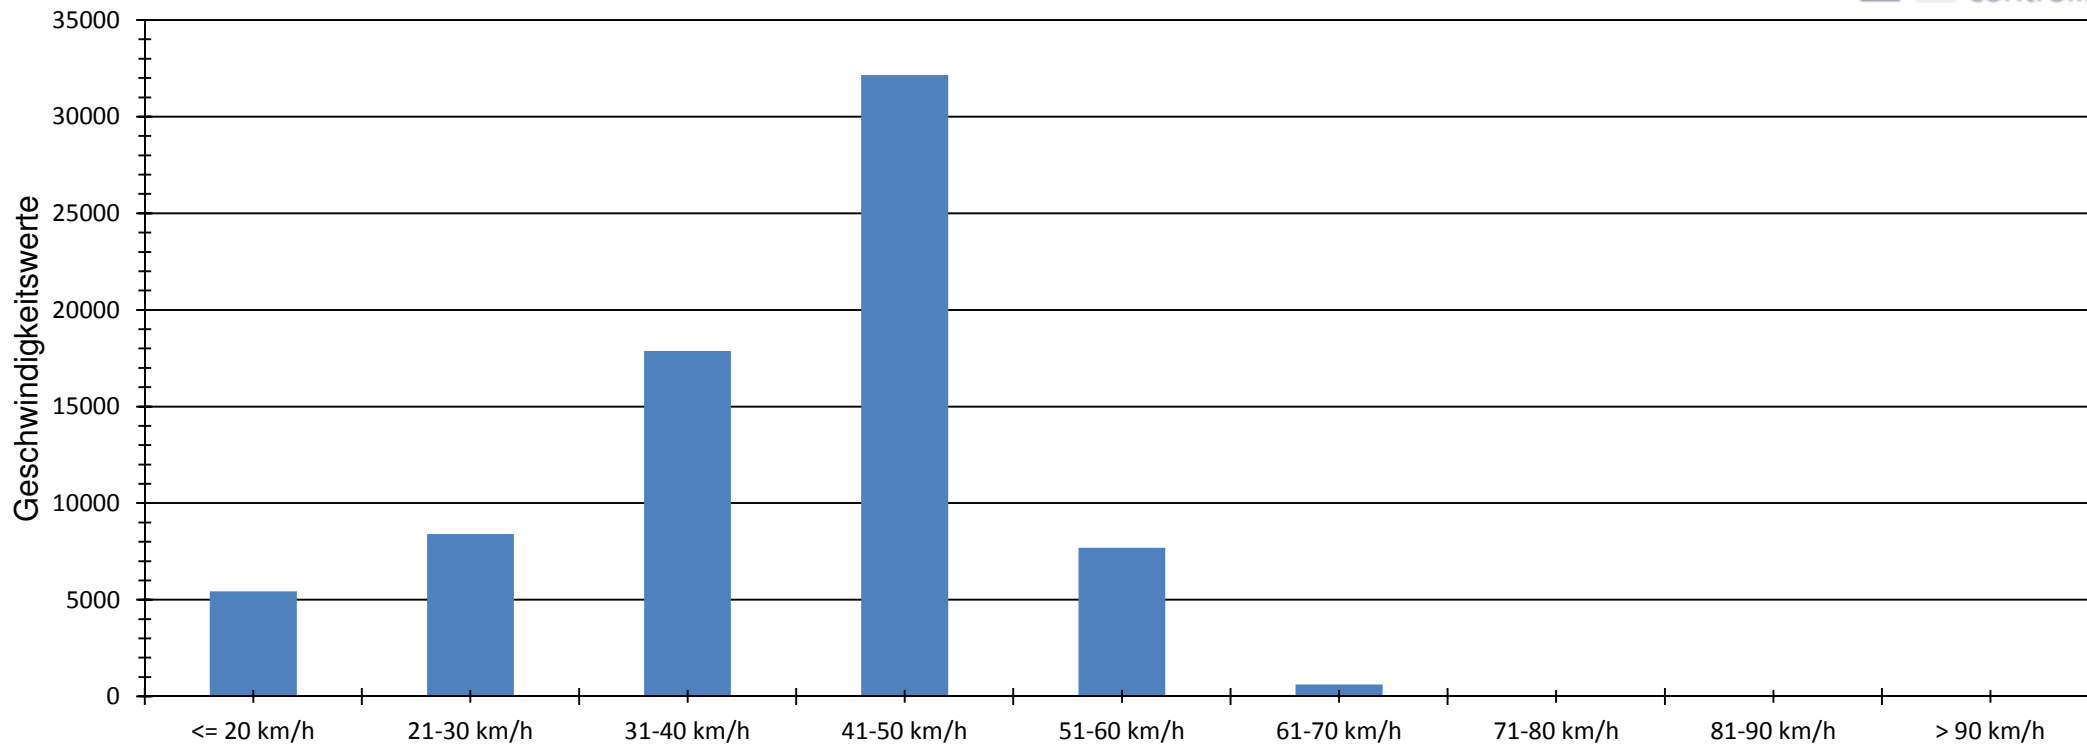

Verteilung Geschwindigkeit

Auswertezeit Dienstag, 30. August 2016,15:00 - Montag, 19. September 2016,13:00	
Tempolimit 50 km/h	Werte 72255
Geschwindigkeitsübertretung 11,60 %	Fahrzeuge 11942
DTV 600	Vd[km/h] 40
DJV 219000	Vmax[km/h] 91
Fahrtrichtung Ankommend	V85 [km/h] 49
Bearbeiter: Dür Thomas	
Kommentar:	
Messort: Prinzersdorferstraße	
Ankommende Fahrzeuge Richtung: Marktplatz	
Abfahrende Fahrzeuge Richtung: Prinzersdorf	