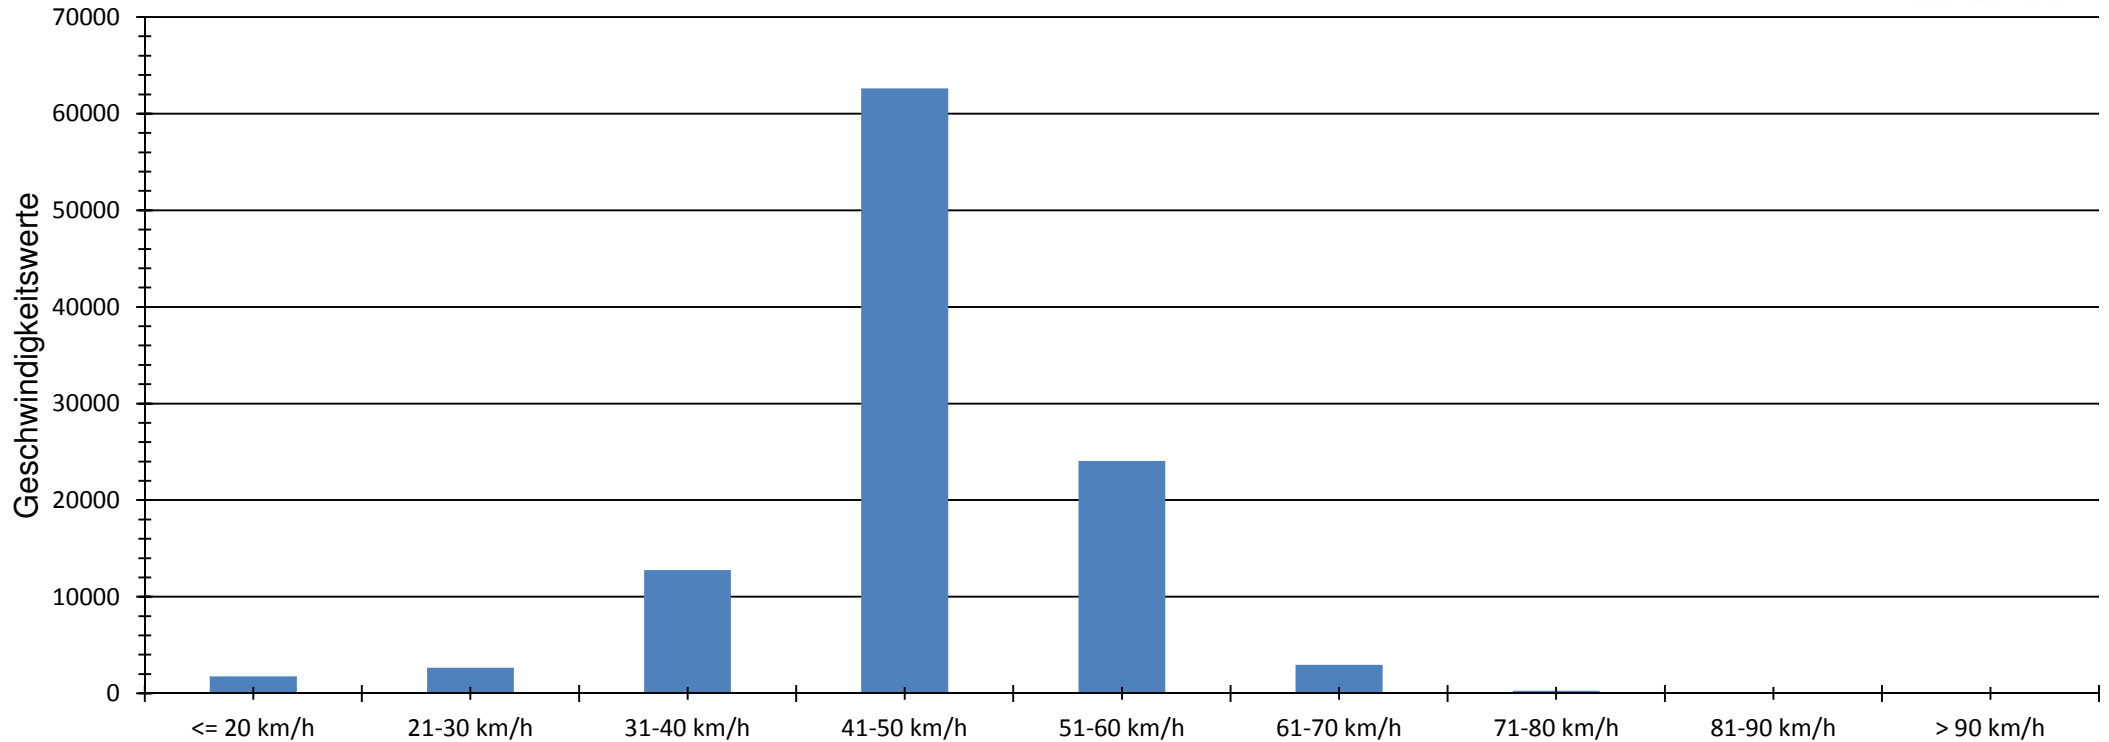

Verlauf Anzahl der Fahrzeuge

Auswertezeit	Dienstag, 27. Dezember 2016,09:00 - Montag, 23. Jänner 2017,10:00					
Tempolimit	50 km/h	Werte	Fahrzeuge	Vd[km/h]	Vmax[km/h]	V85 [km/h]
Geschwindigkeitsübertretung	25,52 %	107106	20651	46	94	53
DTV	764					
DJV	278860					
Fahrtrichtung	Ankommend					
Bearbeiter:	Dür Thomas					
Kommentar:						
Messort:	Prinzersdorferstraße					
Ankommende Fahrzeuge Richtung:	Marktplatz					
Abfahrende Fahrzeuge Richtung:	Prinzersdorf					

Verteilung Geschwindigkeit

Auswertezeit Dienstag, 27. Dezember 2016,09:00 - Montag, 23. Jänner 2017,10:00	
Tempolimit	50 km/h
Geschwindigkeitsübertretung	25,52 %
DTV	764
DJV	278860
Fahrtrichtung	Ankommend
Bearbeiter:	Dür Thomas
Kommentar:	
Messort:	Prinzersdorferstraße
Ankommende Fahrzeuge Richtung:	Marktplatz
Abfahrende Fahrzeuge Richtung:	Prinzersdorf

Verteilung Geschwindigkeit

Auswertzeit Dienstag, 27. Dezember 2016,09:00 - Montag, 23. Jänner 2017,10:00	
Tempolimit	50 km/h
Geschwindigkeitsübertretung	25,52 %
DTV	764
DJV	278860
Fahrtrichtung	Ankommend
Bearbeiter:	Dür Thomas
Kommentar:	
Messort:	Prinzersdorferstraße
Ankommende Fahrzeuge Richtung:	Marktplatz
Abfahrende Fahrzeuge Richtung:	Prinzersdorf