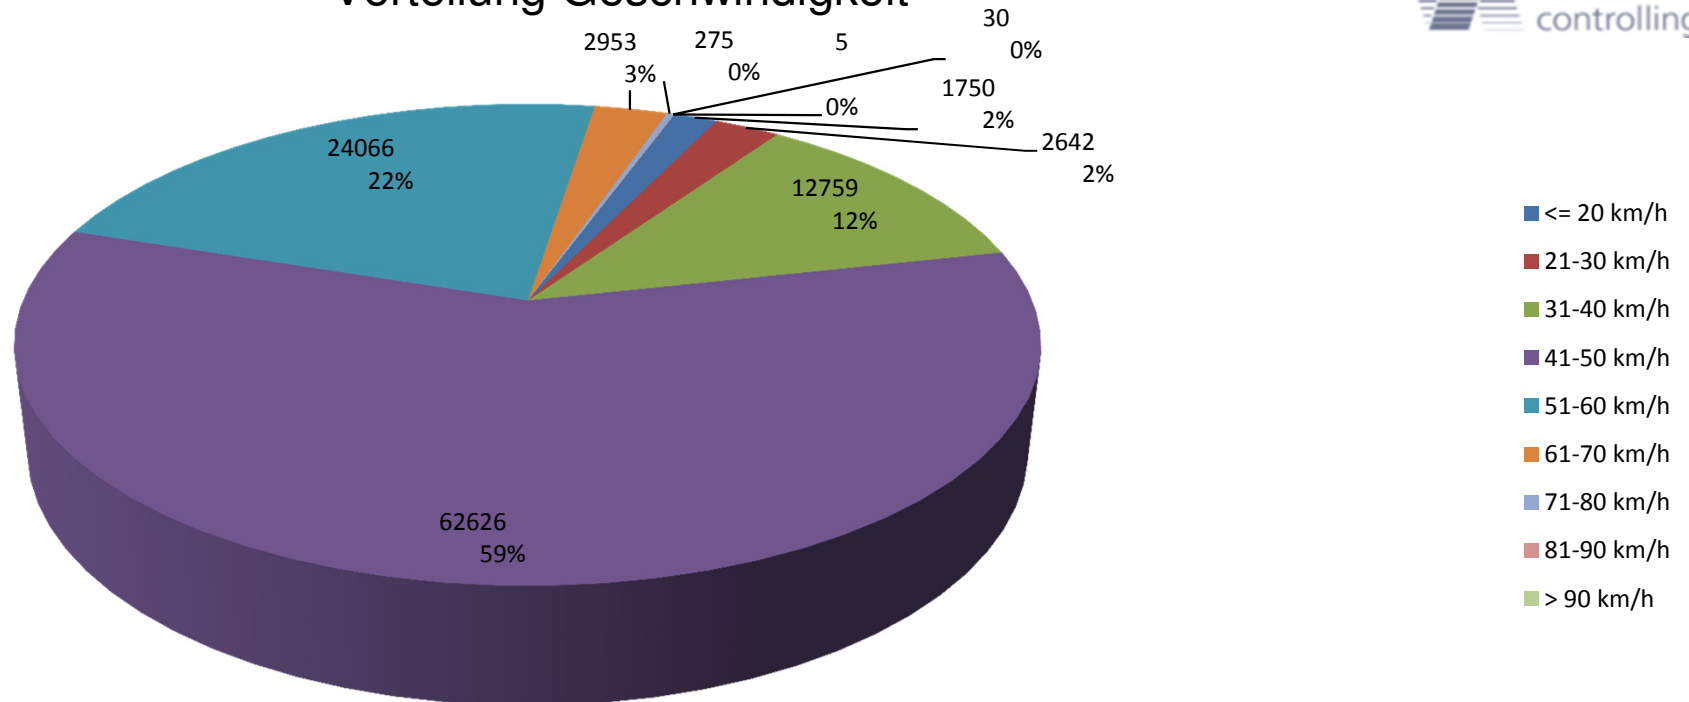

Verlauf Anzahl der Fahrzeuge

Auswertezeit	Dienstag, 27. Dezember 2016,09:00 - Montag, 23. Jänner 2017,10:00					
Tempolimit	50 km/h	Werte	Fahrzeuge	Vd[km/h]	Vmax[km/h]	V85 [km/h]
Geschwindigkeitsübertretung	25,52 %	107106	20651	46	94	53
DTV	764					
DJV	278860					
Fahrtrichtung	Ankommend					
Bearbeiter:	Dür Thomas					
Kommentar:						
Messort:	Prinzersdorferstraße					
Ankommende Fahrzeuge Richtung:	Marktplatz					
Abfahrende Fahrzeuge Richtung:	Prinzersdorf					

Verteilung Geschwindigkeit

Auswertezeit Dienstag, 27. Dezember 2016,09:00 - Montag, 23. Jänner 2017,10:00	
Tempolimit	50 km/h
Geschwindigkeitsübertretung	25,52 %
DTV	764
DJV	278860
Fahrtrichtung	Ankommend
Bearbeiter:	Dür Thomas
Kommentar:	
Messort:	Prinzersdorferstraße
Ankommende Fahrzeuge Richtung:	Marktplatz
Abfahrende Fahrzeuge Richtung:	Prinzersdorf

Verteilung Geschwindigkeit

Auswertzeit Dienstag, 27. Dezember 2016,09:00 - Montag, 23. Jänner 2017,10:00	
Tempolimit	50 km/h
Geschwindigkeitsübertretung	25,52 %
DTV	764
DJV	278860
Fahrtrichtung	Ankommend
Bearbeiter:	Dür Thomas
Kommentar:	
Messort:	Prinzersdorferstraße
Ankommende Fahrzeuge Richtung:	Marktplatz
Abfahrende Fahrzeuge Richtung:	Prinzersdorf