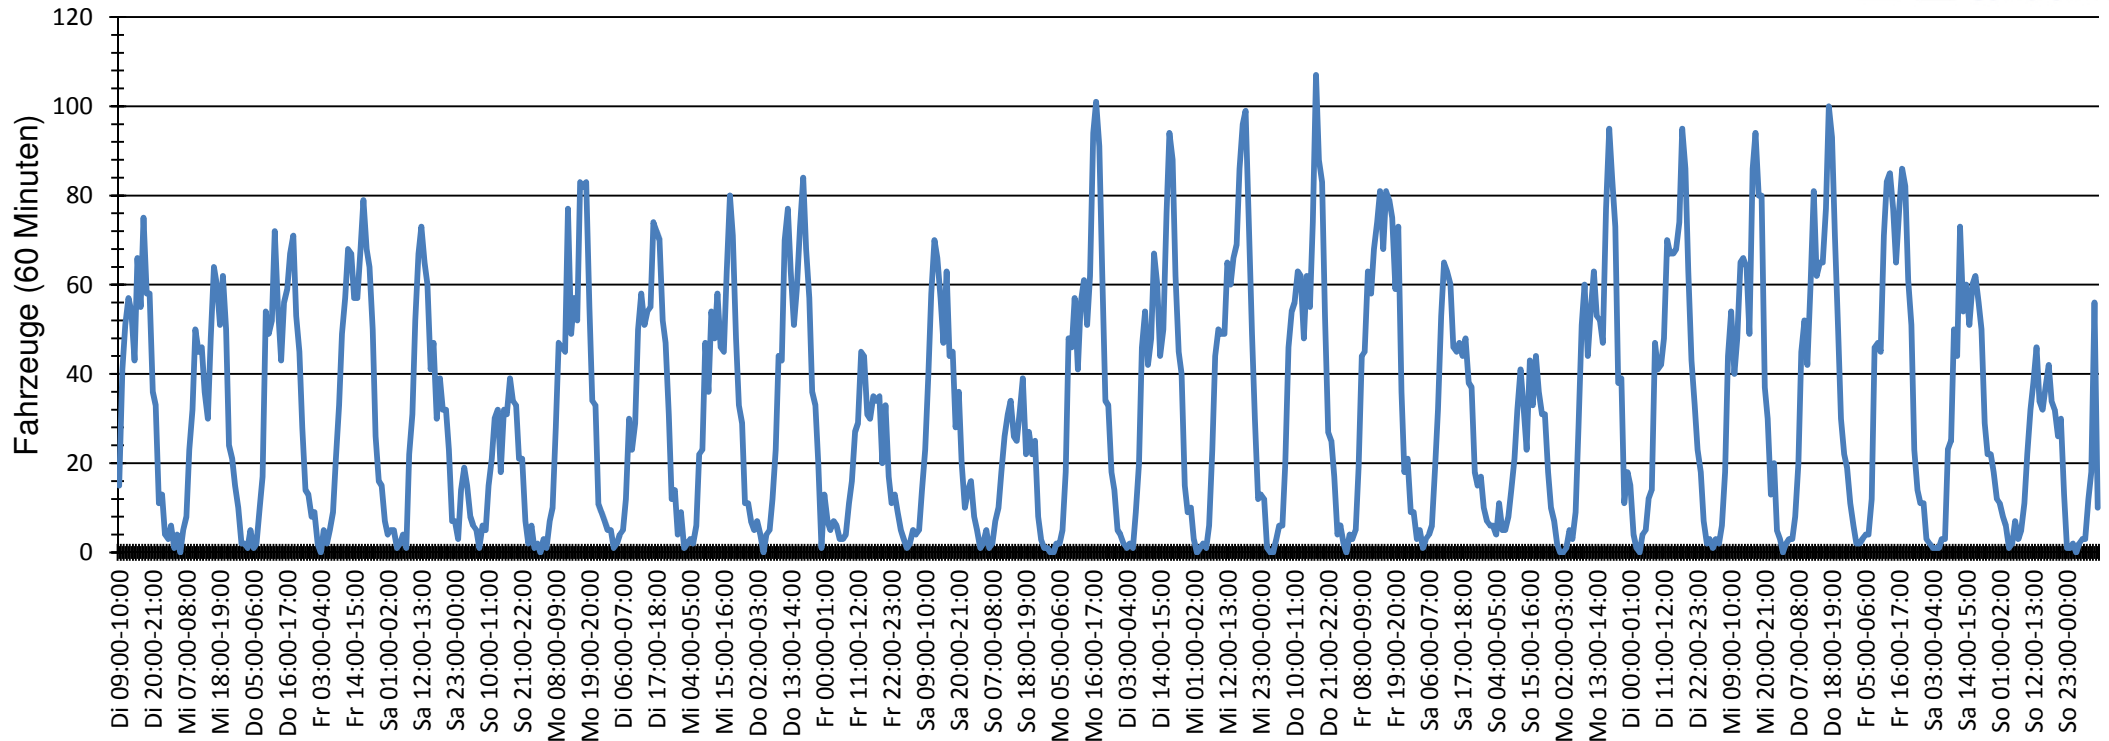

Verlauf Anzahl der Fahrzeuge

Auswertezeit	Dienstag, 27. Dezember 2016,09:00 - Montag, 23. Jänner 2017,10:00					
Tempolimit	50 km/h	Werte	Fahrzeuge	Vd[km/h]	Vmax[km/h]	V85 [km/h]
Geschwindigkeitsübertretung	25,52 %	107106	20651	46	94	53
DTV	764					
DJV	278860					
Fahrtrichtung	Ankommend					
Bearbeiter:	Dür Thomas					
Kommentar:						
Messort:	Prinzersdorferstraße					
Ankommende Fahrzeuge Richtung:	Marktplatz					
Abfahrende Fahrzeuge Richtung:	Prinzersdorf					

Verteilung Geschwindigkeit

Auswertezeit Dienstag, 27. Dezember 2016,09:00 - Montag, 23. Jänner 2017,10:00	
Tempolimit	50 km/h
Geschwindigkeitsübertretung	25,52 %
DTV	764
DJV	278860
Fahrtrichtung	Ankommend
Bearbeiter:	Dür Thomas
Kommentar:	
Messort:	Prinzersdorferstraße
Ankommende Fahrzeuge Richtung:	Marktplatz
Abfahrende Fahrzeuge Richtung:	Prinzersdorf

Verteilung Geschwindigkeit

Auswertzeit Dienstag, 27. Dezember 2016,09:00 - Montag, 23. Jänner 2017,10:00	
Tempolimit	50 km/h
Geschwindigkeitsübertretung	25,52 %
DTV	764
DJV	278860
Fahrtrichtung	Ankommend
Bearbeiter:	Dür Thomas
Kommentar:	
Messort:	Prinzersdorferstraße
Ankommende Fahrzeuge Richtung:	Marktplatz
Abfahrende Fahrzeuge Richtung:	Prinzersdorf