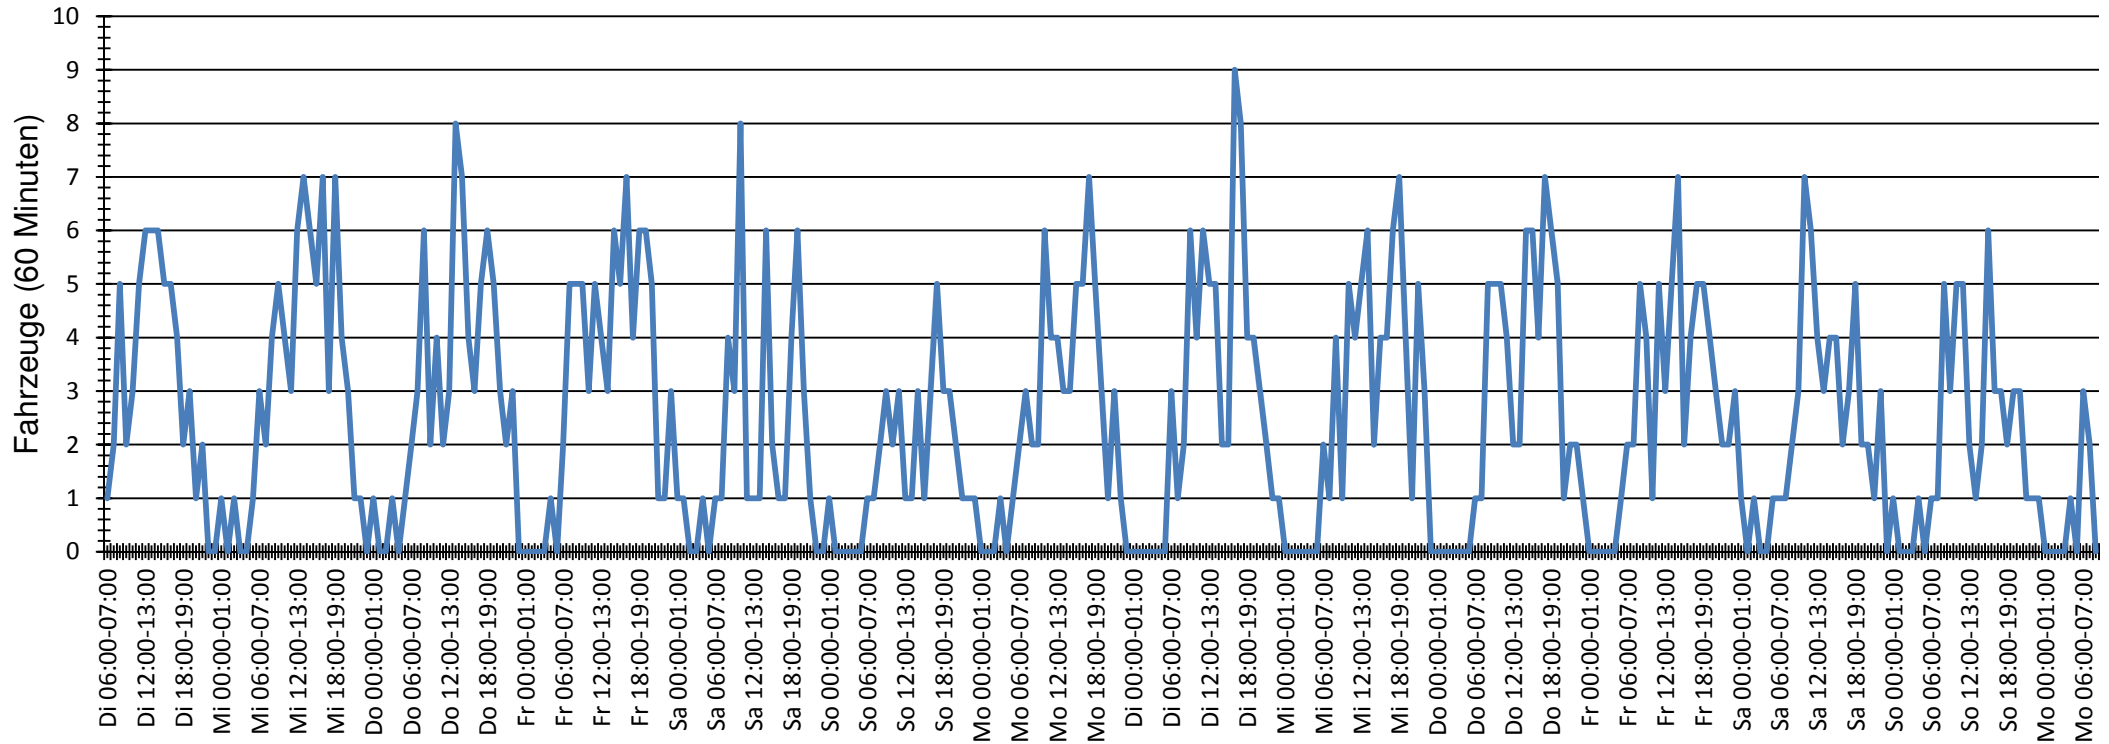

Verteilung Geschwindigkeit

Auswertezeit Dienstag, 27. Juni 2017,06:00 - Montag, 10. Juli 2017,09:00	
Tempolimit	30 km/h
Geschwindigkeitsübertretung	41,03 %
DTV	61
DJV	22265
Fahrtrichtung	Ankommend
Bearbeiter:	Dür Thomas
Kommentar:	
Messort:	Mitterau
Ankommende Fahrzeuge Richtung:	Eibelsau
Abfahrende Fahrzeuge Richtung:	Mittertau

Werte	Fahrzeuge	Vd[km/h]	Vmax[km/h]	V85 [km/h]
6771	800	28	60	38

Verlauf Anzahl der Fahrzeuge

Auswertezeit Dienstag, 27. Juni 2017,06:00 - Montag, 10. Juli 2017,09:00					
Tempolimit	30 km/h	Werte	Fahrzeuge	Vd[km/h]	Vmax[km/h]
Geschwindigkeitsübertretung	41,03 %	6771	800	28	60
DTV	61				38
DJV	22265				
Fahrtrichtung	Ankommend				
Bearbeiter:	Dür Thomas				
Kommentar:					
Messort:	Mitterau				
Ankommende Fahrzeuge Richtung:	Eibelsau				
Abfahrende Fahrzeuge Richtung:	Mitterau				