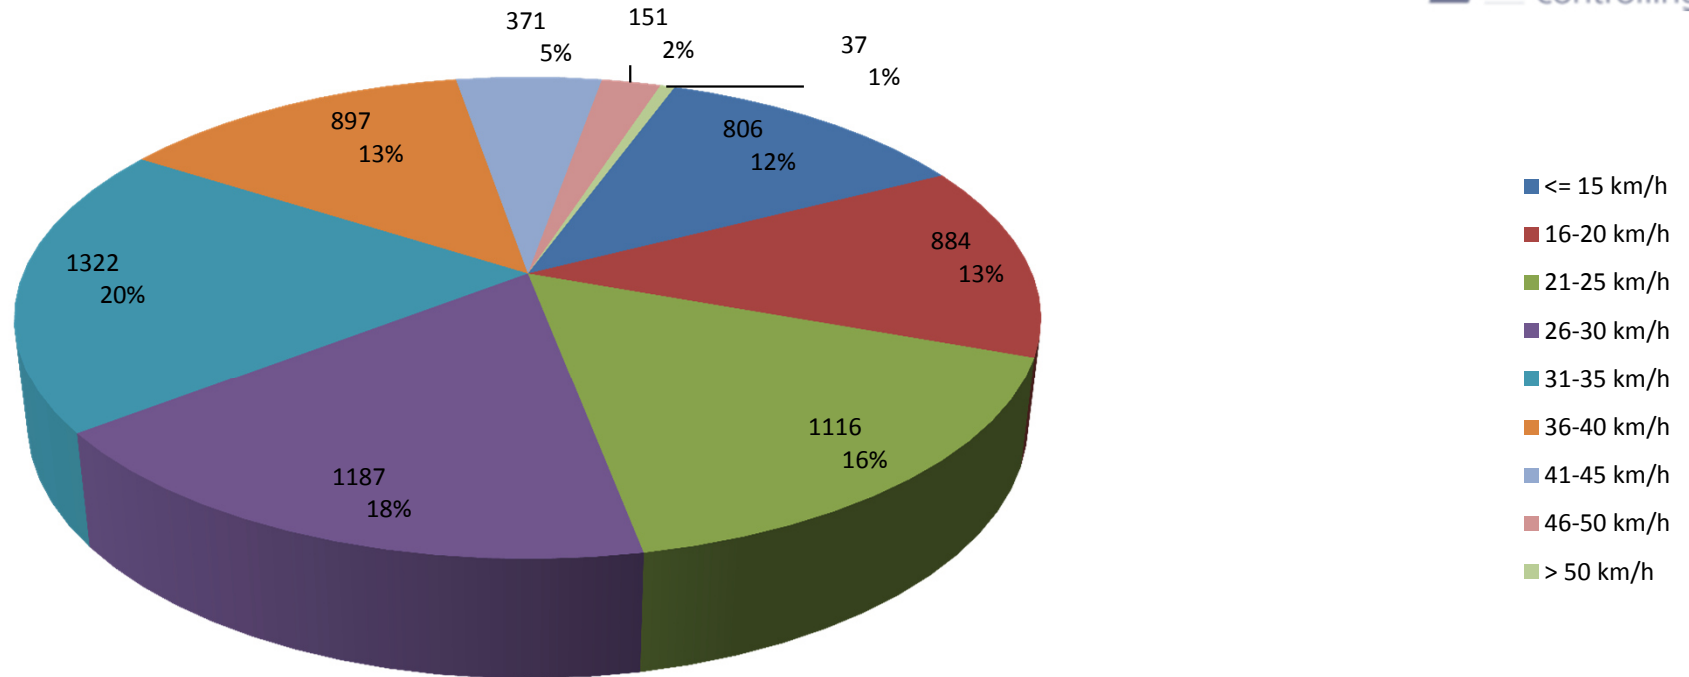

Verteilung Geschwindigkeit

Auswertezeit Dienstag, 27. Juni 2017,06:00 - Montag, 10. Juli 2017,09:00	
Tempolimit	30 km/h
Geschwindigkeitsübertretung	41,03 %
DTV	61
DJV	22265
Fahrtrichtung	Ankommend
Bearbeiter:	Dür Thomas
Kommentar:	
Messort:	Mitterau
Ankommende Fahrzeuge Richtung:	Eibelsau
Abfahrende Fahrzeuge Richtung:	Mittertau

Werte	Fahrzeuge	Vd[km/h]	Vmax[km/h]	V85 [km/h]
6771	800	28	60	38

Verlauf Anzahl der Fahrzeuge

Auswertezeit Dienstag, 27. Juni 2017,06:00 - Montag, 10. Juli 2017,09:00					
Tempolimit	30 km/h	Werte	Fahrzeuge	Vd[km/h]	Vmax[km/h]
Geschwindigkeitsübertretung	41,03 %	6771	800	28	60
DTV	61				38
DJV	22265				
Fahrtrichtung	Ankommend				
Bearbeiter:	Dür Thomas				
Kommentar:					
Messort:	Mitterau				
Ankommende Fahrzeuge Richtung:	Eibelsau				
Abfahrende Fahrzeuge Richtung:	Mitterau				