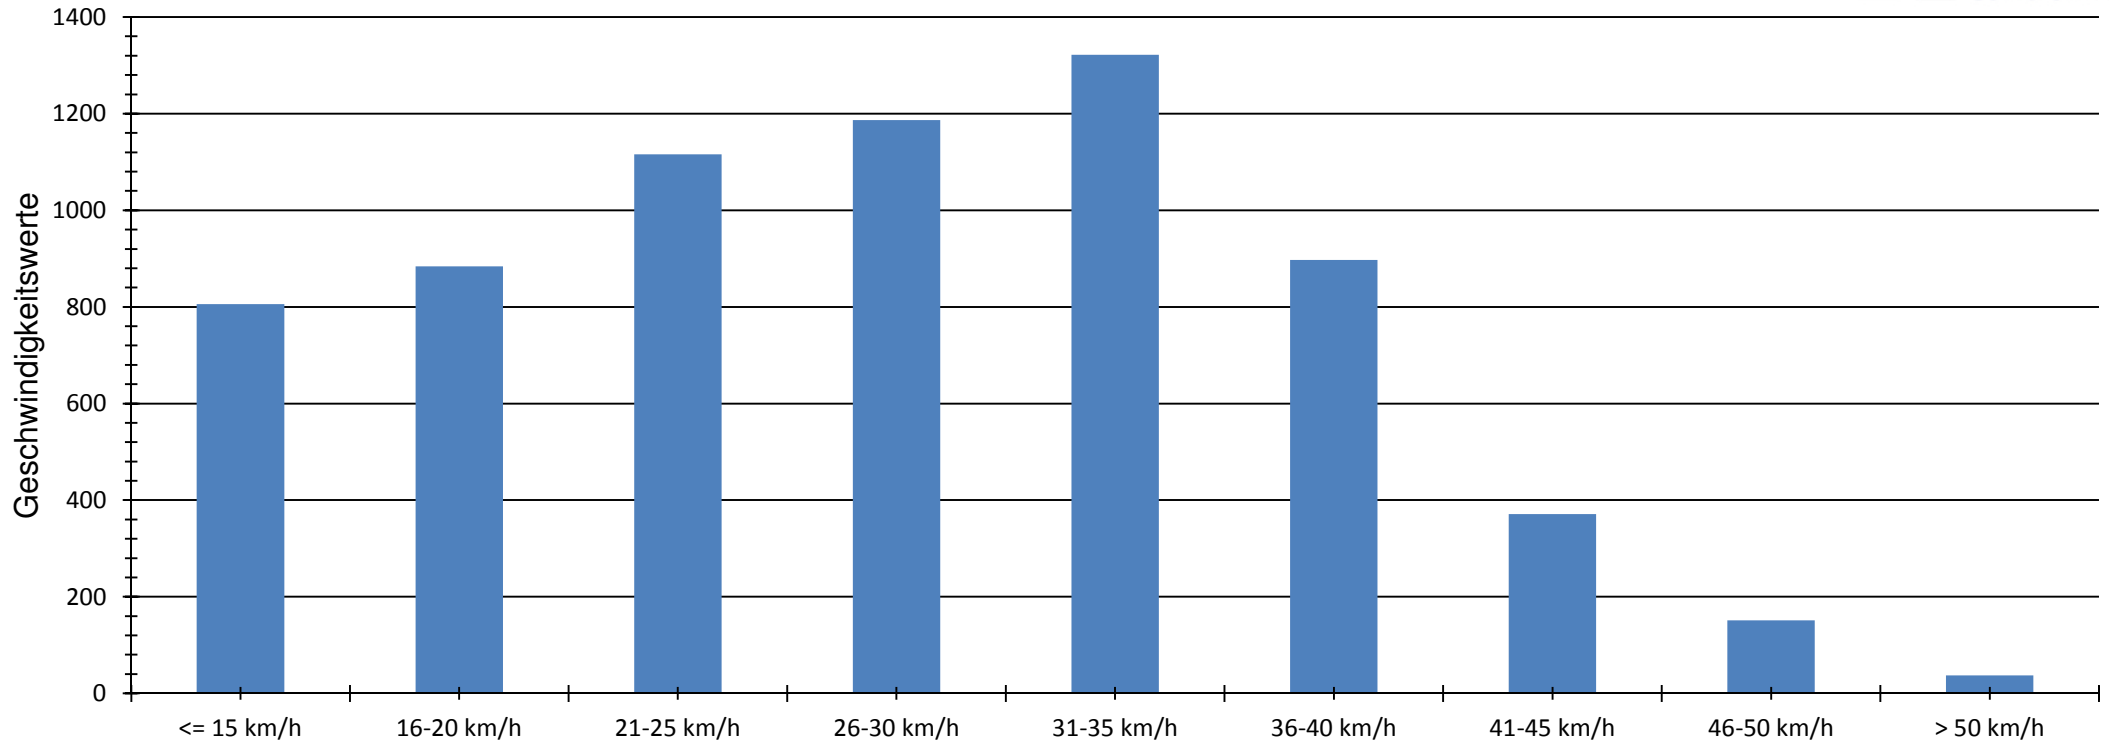

Verteilung Geschwindigkeit

Auswertezeit Dienstag, 27. Juni 2017,06:00 - Montag, 10. Juli 2017,09:00	
Tempolimit	30 km/h
Geschwindigkeitsübertretung	41,03 %
DTV	61
DJV	22265
Fahrtrichtung	Ankommend
Bearbeiter:	Dür Thomas
Kommentar:	
Messort:	Mitterau
Ankommende Fahrzeuge Richtung:	Eibelsau
Abfahrende Fahrzeuge Richtung:	Mittertau

Werte	Fahrzeuge	Vd[km/h]	Vmax[km/h]	V85 [km/h]
6771	800	28	60	38

Verlauf Anzahl der Fahrzeuge

Auswertezeit Dienstag, 27. Juni 2017,06:00 - Montag, 10. Juli 2017,09:00					
Tempolimit	30 km/h	Werte	Fahrzeuge	Vd[km/h]	Vmax[km/h]
Geschwindigkeitsübertretung	41,03 %	6771	800	28	60
DTV	61				38
DJV	22265				
Fahrtrichtung	Ankommend				
Bearbeiter:	Dür Thomas				
Kommentar:					
Messort:	Mitterau				
Ankommende Fahrzeuge Richtung:	Eibelsau				
Abfahrende Fahrzeuge Richtung:	Mitterau				