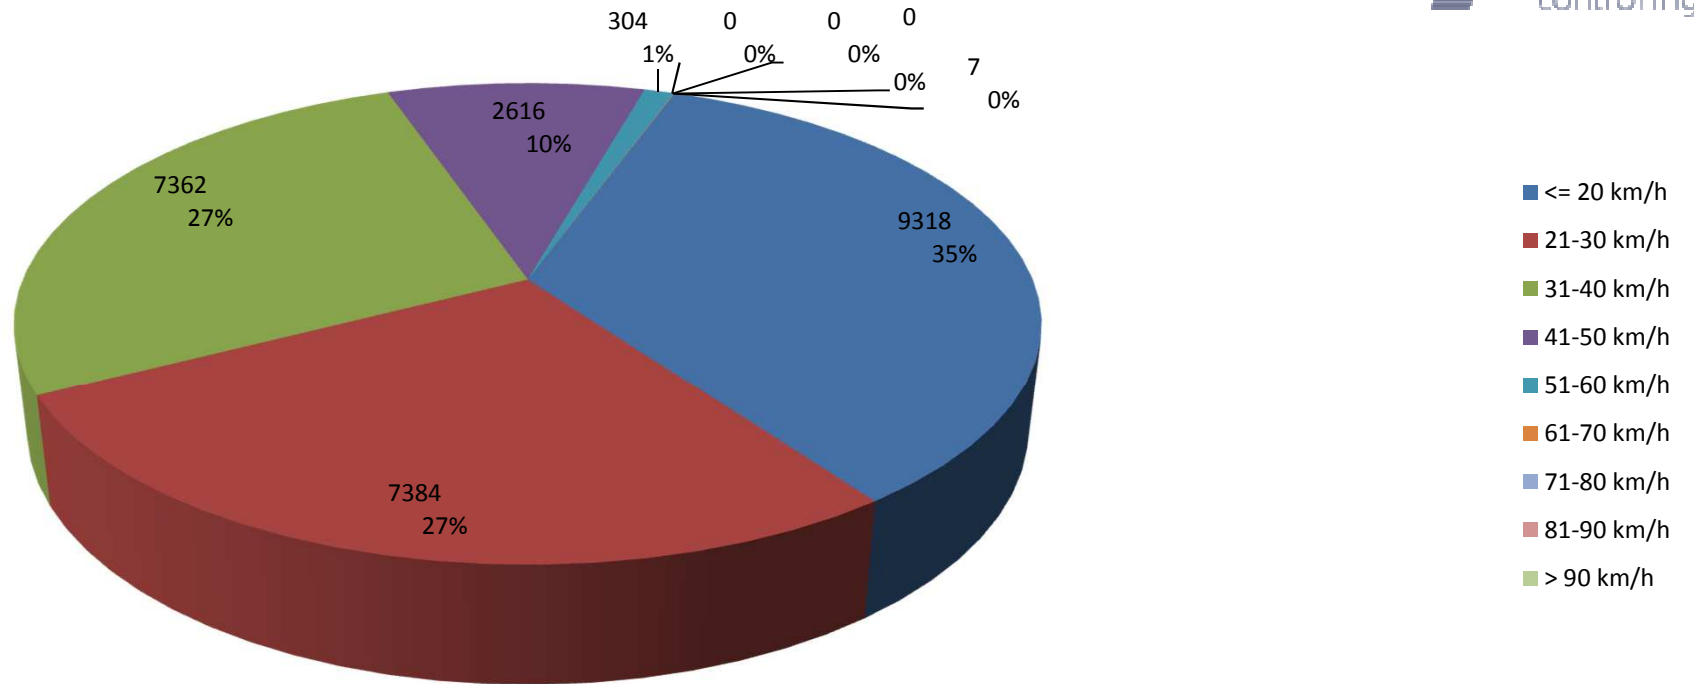

Verlauf Anzahl der Fahrzeuge

Auswertezeit Montag, 11. Juni 2018,08:00 - Sonntag, 29. Juli 2018,11:00						
Tempolimit	50 km/h	Werte	Fahrzeuge	Vd[km/h]	Vmax[km/h]	V85 [km/h]
Geschwindigkeitsübertretung	1,15 %	26991	3008	26	66	38
DTV	63					
DJV	22995					
Fahrtrichtung	Ankommend					
Bearbeiter:	Dür Thomas					
Kommentar:						
Messort:	Ober Miiterau					
Ankommende Fahrzeuge Richtung:	Mitterau					
Abfahrende Fahrzeuge Richtung:	Groß Sierning					

Verteilung Geschwindigkeit

Auswertezeit Montag, 11. Juni 2018,08:00 - Sonntag, 29. Juli 2018,11:00						
Tempolimit	50 km/h	Werte	Fahrzeuge	Vd[km/h]	Vmax[km/h]	V85 [km/h]
Geschwindigkeitsübertretung	1,15 %	26991	3008	26	66	38
DTV	63					
DJV	22995					
Fahrtrichtung	Ankommend					
Bearbeiter:	Dür Thomas					
Kommentar:						
Messort:	Ober Miiterau					
Ankommende Fahrzeuge Richtung:	Mitterau					
Abfahrende Fahrzeuge Richtung:	Groß Sierning					