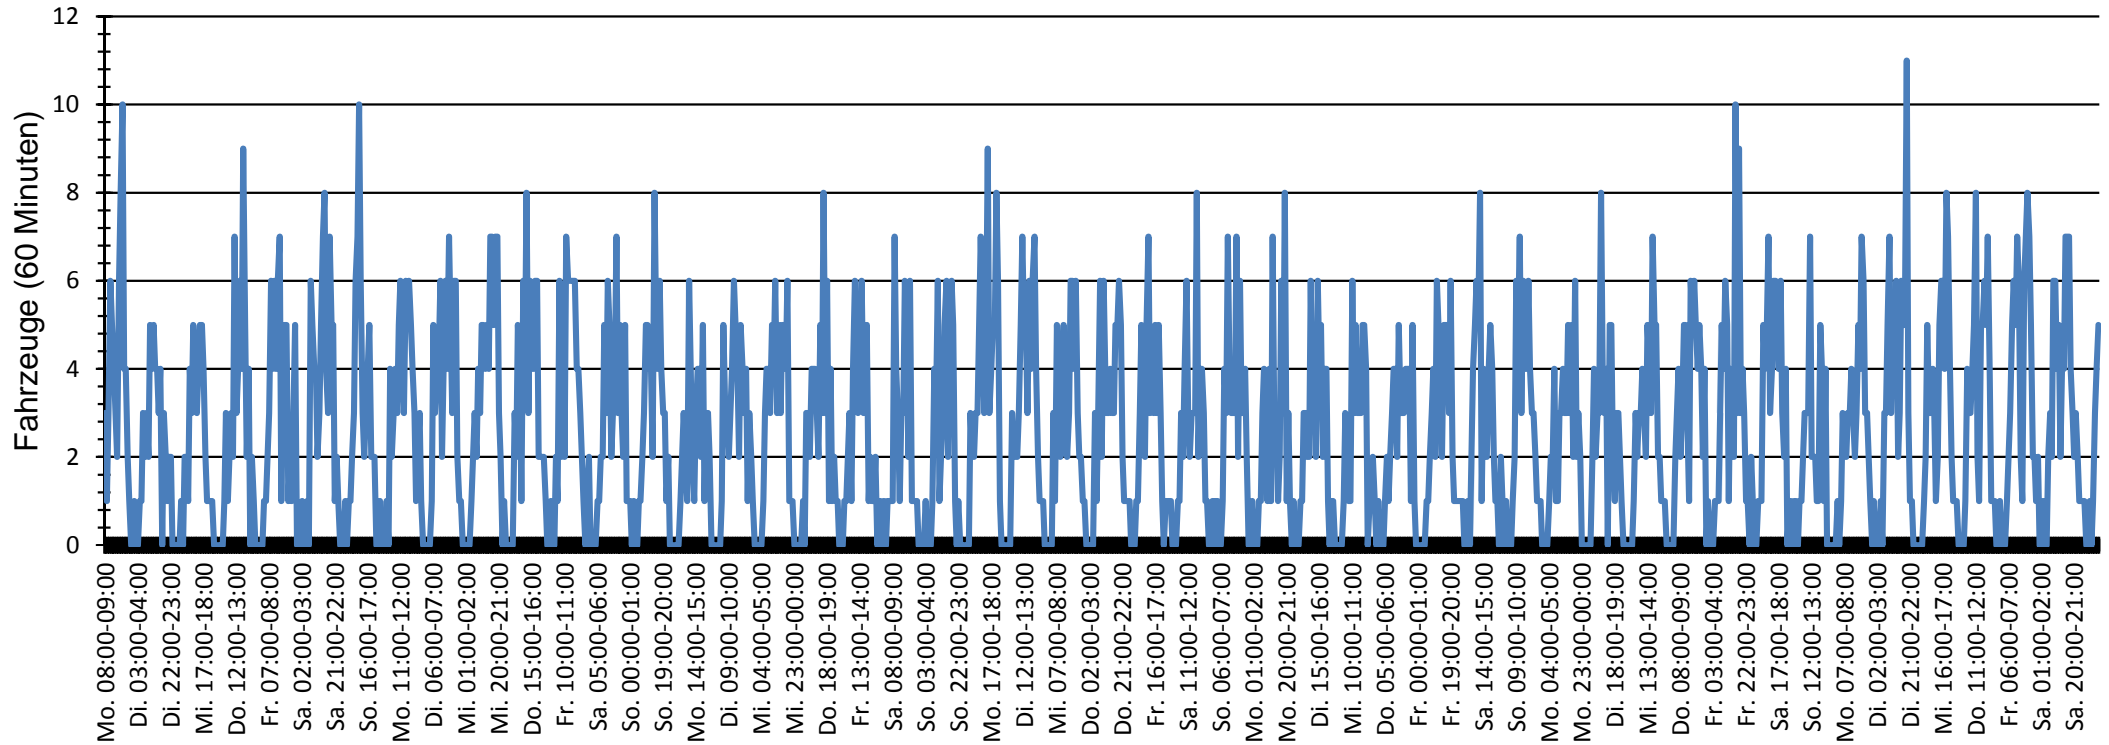

Verlauf Anzahl der Fahrzeuge

Auswertezeit Montag, 11. Juni 2018,08:00 - Sonntag, 29. Juli 2018,11:00						
Tempolimit	50 km/h	Werte	Fahrzeuge	Vd[km/h]	Vmax[km/h]	V85 [km/h]
Geschwindigkeitsübertretung	1,15 %	26991	3008	26	66	38
DTV	63					
DJV	22995					
Fahrtrichtung	Ankommend					
Bearbeiter:	Dür Thomas					
Kommentar:						
Messort:	Ober Miiterau					
Ankommende Fahrzeuge Richtung:	Mitterau					
Abfahrende Fahrzeuge Richtung:	Groß Sierning					

Verteilung Geschwindigkeit

Auswertezeit Montag, 11. Juni 2018,08:00 - Sonntag, 29. Juli 2018,11:00						
Tempolimit	50 km/h	Werte	Fahrzeuge	Vd[km/h]	Vmax[km/h]	V85 [km/h]
Geschwindigkeitsübertretung	1,15 %	26991	3008	26	66	38
DTV	63					
DJV	22995					
Fahrtrichtung	Ankommend					
Bearbeiter:	Dür Thomas					
Kommentar:						
Messort:	Ober Miiterau					
Ankommende Fahrzeuge Richtung:	Mitterau					
Abfahrende Fahrzeuge Richtung:	Groß Sierning					