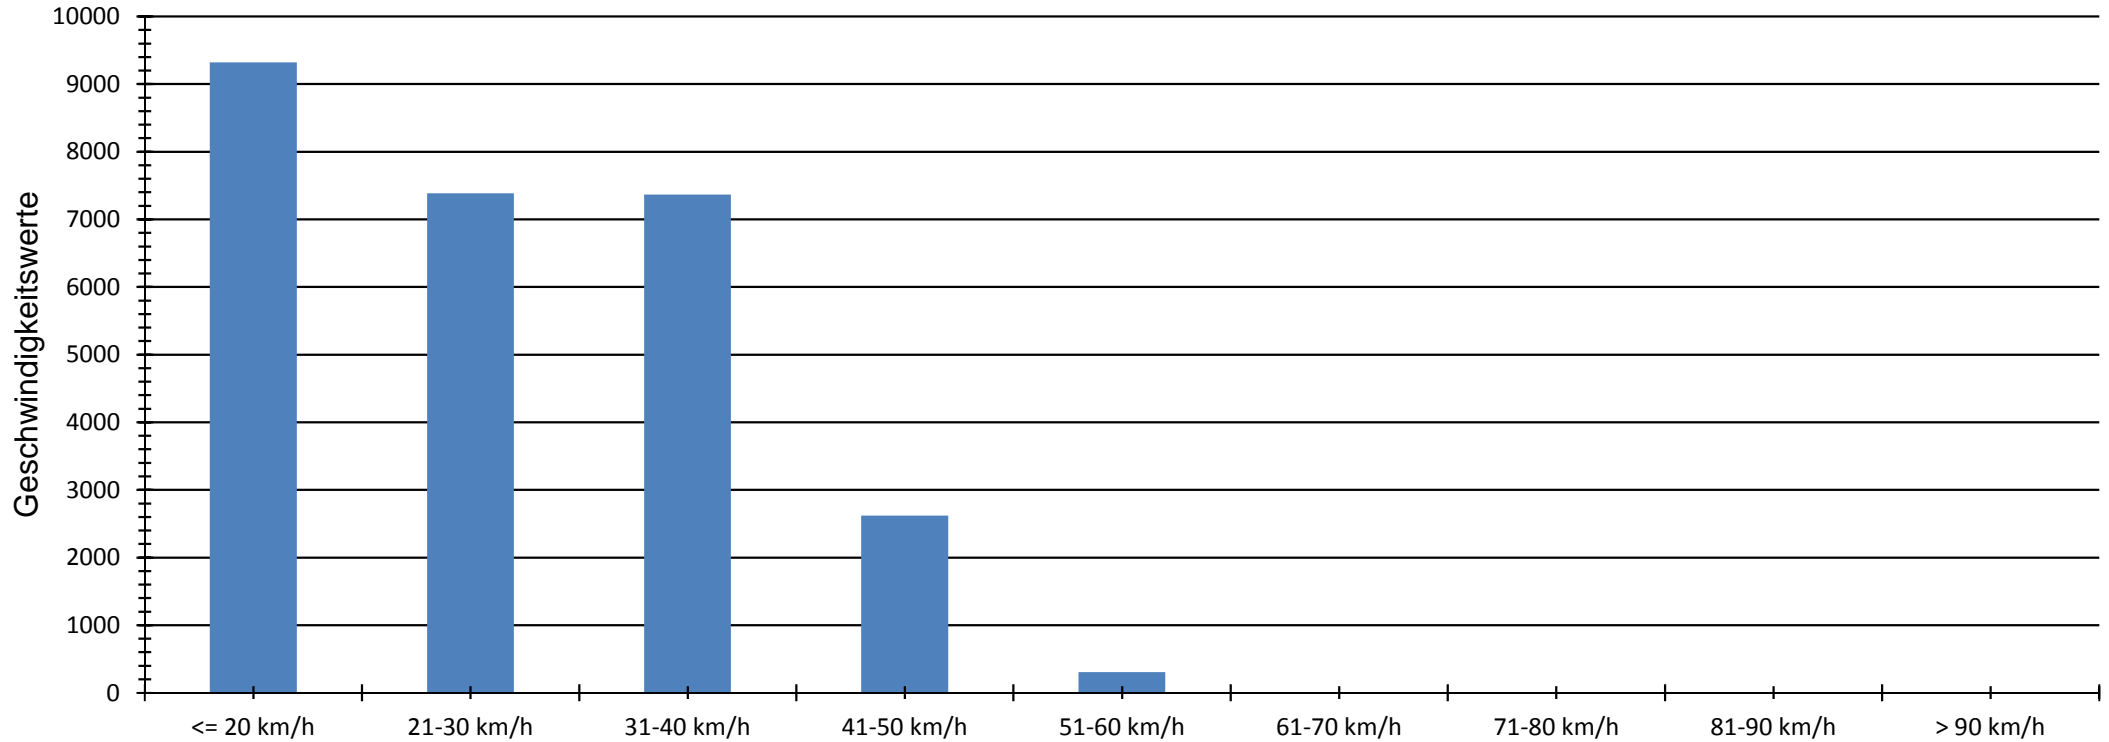

Verlauf Anzahl der Fahrzeuge

Auswertezeit Montag, 11. Juni 2018,08:00 - Sonntag, 29. Juli 2018,11:00						
Tempolimit	50 km/h	Werte	Fahrzeuge	Vd[km/h]	Vmax[km/h]	V85 [km/h]
Geschwindigkeitsübertretung	1,15 %	26991	3008	26	66	38
DTV	63					
DJV	22995					
Fahrtrichtung	Ankommend					
Bearbeiter:	Dür Thomas					
Kommentar:						
Messort:	Ober Miiterau					
Ankommende Fahrzeuge Richtung:	Mitterau					
Abfahrende Fahrzeuge Richtung:	Groß Sierning					

Verteilung Geschwindigkeit

Auswertezeit Montag, 11. Juni 2018,08:00 - Sonntag, 29. Juli 2018,11:00						
Tempolimit	50 km/h	Werte	Fahrzeuge	Vd[km/h]	Vmax[km/h]	V85 [km/h]
Geschwindigkeitsübertretung	1,15 %	26991	3008	26	66	38
DTV	63					
DJV	22995					
Fahrtrichtung	Ankommend					
Bearbeiter:	Dür Thomas					
Kommentar:						
Messort:	Ober Miiterau					
Ankommende Fahrzeuge Richtung:	Mitterau					
Abfahrende Fahrzeuge Richtung:	Groß Sierning					