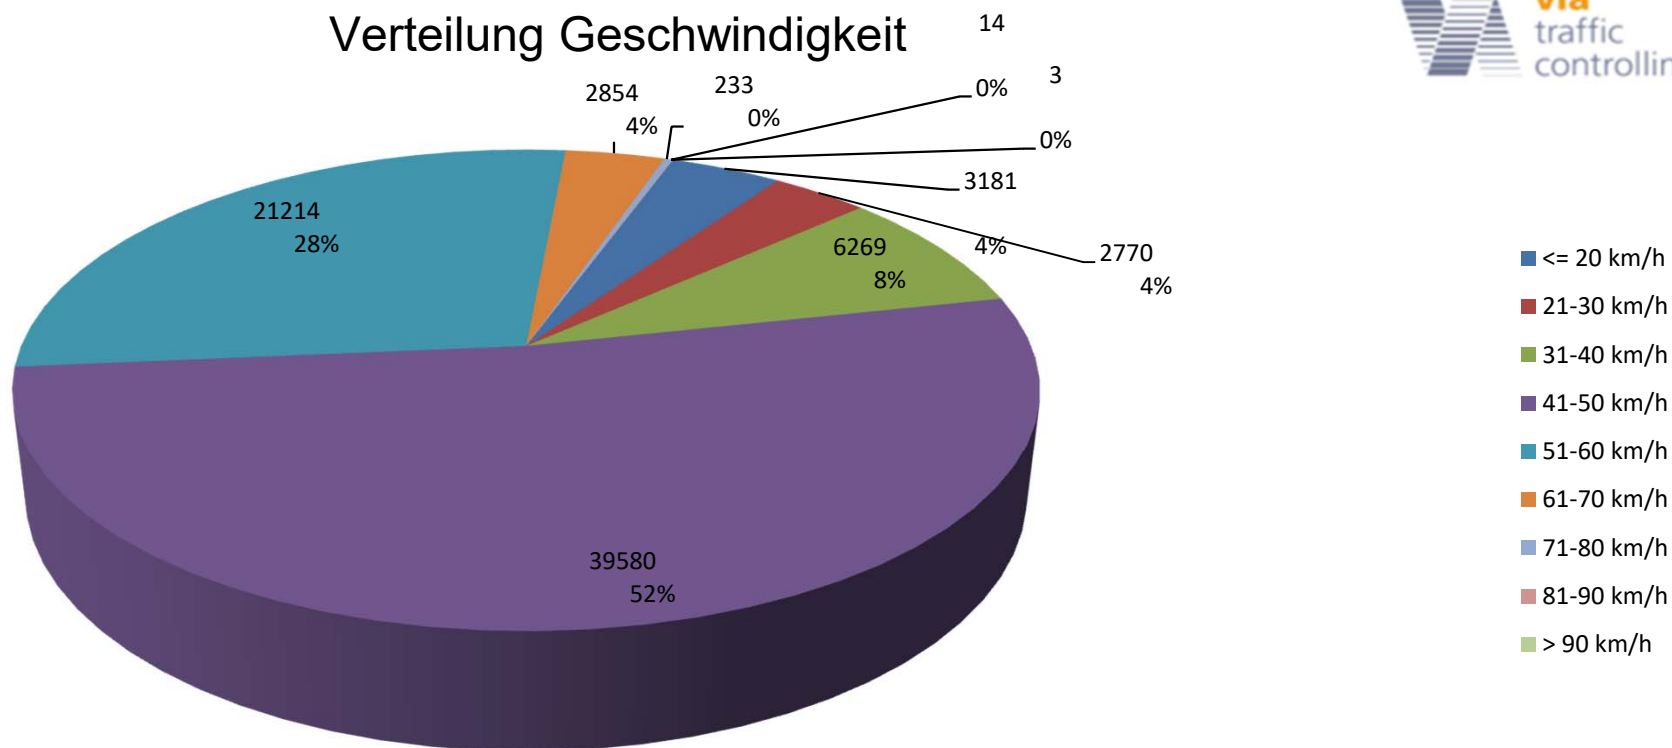

Verteilung Geschwindigkeit

Auswertezeit Montag, 1. Oktober 2018,08:00 - Dienstag, 16. Oktober 2018,10:00					
Tempolimit	50 km/h	Werte	Fahrzeuge	Vd[km/h]	Vmax[km/h]
Geschwindigkeitsübertretung	31,95 %	76118	14725	46	98
DTV	976				55
DJV	356240				
Fahrtrichtung	Ankommend				
Bearbeiter:	Dür Thomas				
Kommentar:					
Messort:	Prinzersdorferstraße 39				
Ankommende Fahrzeuge Richtung:	Marktplatz				
Abfahrende Fahrzeuge Richtung:	Prinzersdorf				

Verteilung Geschwindigkeit

Auswertezeit	Montag, 1. Oktober 2018,08:00 - Dienstag, 16. Oktober 2018,10:00					
Tempolimit	50 km/h	Werte	Fahrzeuge	Vd[km/h]	Vmax[km/h]	V85 [km/h]
Geschwindigkeitsübertretung	31,95 %	76118	14725	46	98	55
DTV	976					
DJV	356240					
Fahrtrichtung	Ankommend					
Bearbeiter:	Dür Thomas					
Kommentar:						
Messort:	Prinzersdorferstraße 39					
Ankommende Fahrzeuge Richtung:	Marktplatz					
Abfahrende Fahrzeuge Richtung:	Prinzersdorf					

Verlauf Anzahl der Fahrzeuge

Auswertezeit Montag, 1. Oktober 2018,08:00 - Dienstag, 16. Oktober 2018,10:00						
Tempolimit	50 km/h	Werte	Fahrzeuge	Vd[km/h]	Vmax[km/h]	V85 [km/h]
Geschwindigkeitsübertretung	31,95 %	76118	14725	46	98	55
DTV	976					
DJV	356240					
Fahrtrichtung	Ankommend					
Bearbeiter:	Dür Thomas					
Kommentar:						
Messort:	Prinzersdorferstraße 39					
Ankommende Fahrzeuge Richtung:	Marktplatz					
Abfahrende Fahrzeuge Richtung:	Prinzersdorf					