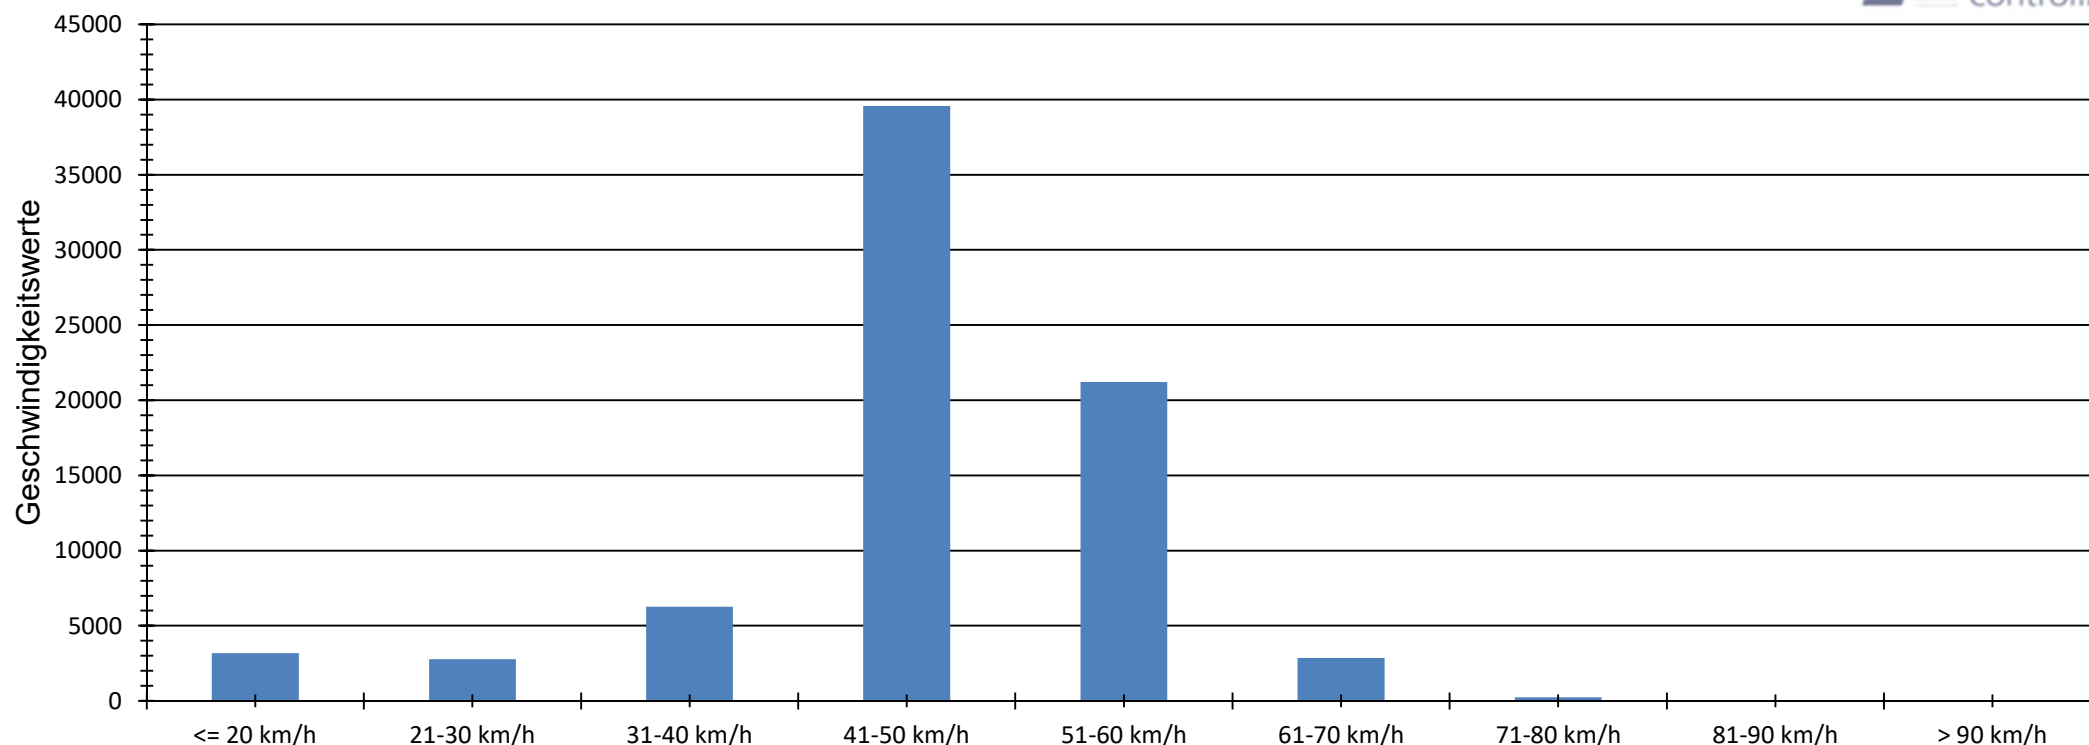

Verteilung Geschwindigkeit

Auswertezeit Montag, 1. Oktober 2018,08:00 - Dienstag, 16. Oktober 2018,10:00					
Tempolimit	50 km/h	Werte	Fahrzeuge	Vd[km/h]	Vmax[km/h]
Geschwindigkeitsübertretung	31,95 %	76118	14725	46	98
DTV	976				55
DJV	356240				
Fahrtrichtung	Ankommend				
Bearbeiter:	Dür Thomas				
Kommentar:					
Messort:	Prinzersdorferstraße 39				
Ankommende Fahrzeuge Richtung:	Marktplatz				
Abfahrende Fahrzeuge Richtung:	Prinzersdorf				

Verteilung Geschwindigkeit

Auswertezeit	Montag, 1. Oktober 2018,08:00 - Dienstag, 16. Oktober 2018,10:00					
Tempolimit	50 km/h	Werte	Fahrzeuge	Vd[km/h]	Vmax[km/h]	V85 [km/h]
Geschwindigkeitsübertretung	31,95 %	76118	14725	46	98	55
DTV	976					
DJV	356240					
Fahrtrichtung	Ankommend					
Bearbeiter:	Dür Thomas					
Kommentar:						
Messort:	Prinzersdorferstraße 39					
Ankommende Fahrzeuge Richtung:	Marktplatz					
Abfahrende Fahrzeuge Richtung:	Prinzersdorf					

Verlauf Anzahl der Fahrzeuge

Auswertezeit Montag, 1. Oktober 2018,08:00 - Dienstag, 16. Oktober 2018,10:00						
Tempolimit	50 km/h	Werte	Fahrzeuge	Vd[km/h]	Vmax[km/h]	V85 [km/h]
Geschwindigkeitsübertretung	31,95 %	76118	14725	46	98	55
DTV	976					
DJV	356240					
Fahrtrichtung	Ankommend					
Bearbeiter:	Dür Thomas					
Kommentar:						
Messort:	Prinzersdorferstraße 39					
Ankommende Fahrzeuge Richtung:	Marktplatz					
Abfahrende Fahrzeuge Richtung:	Prinzersdorf					