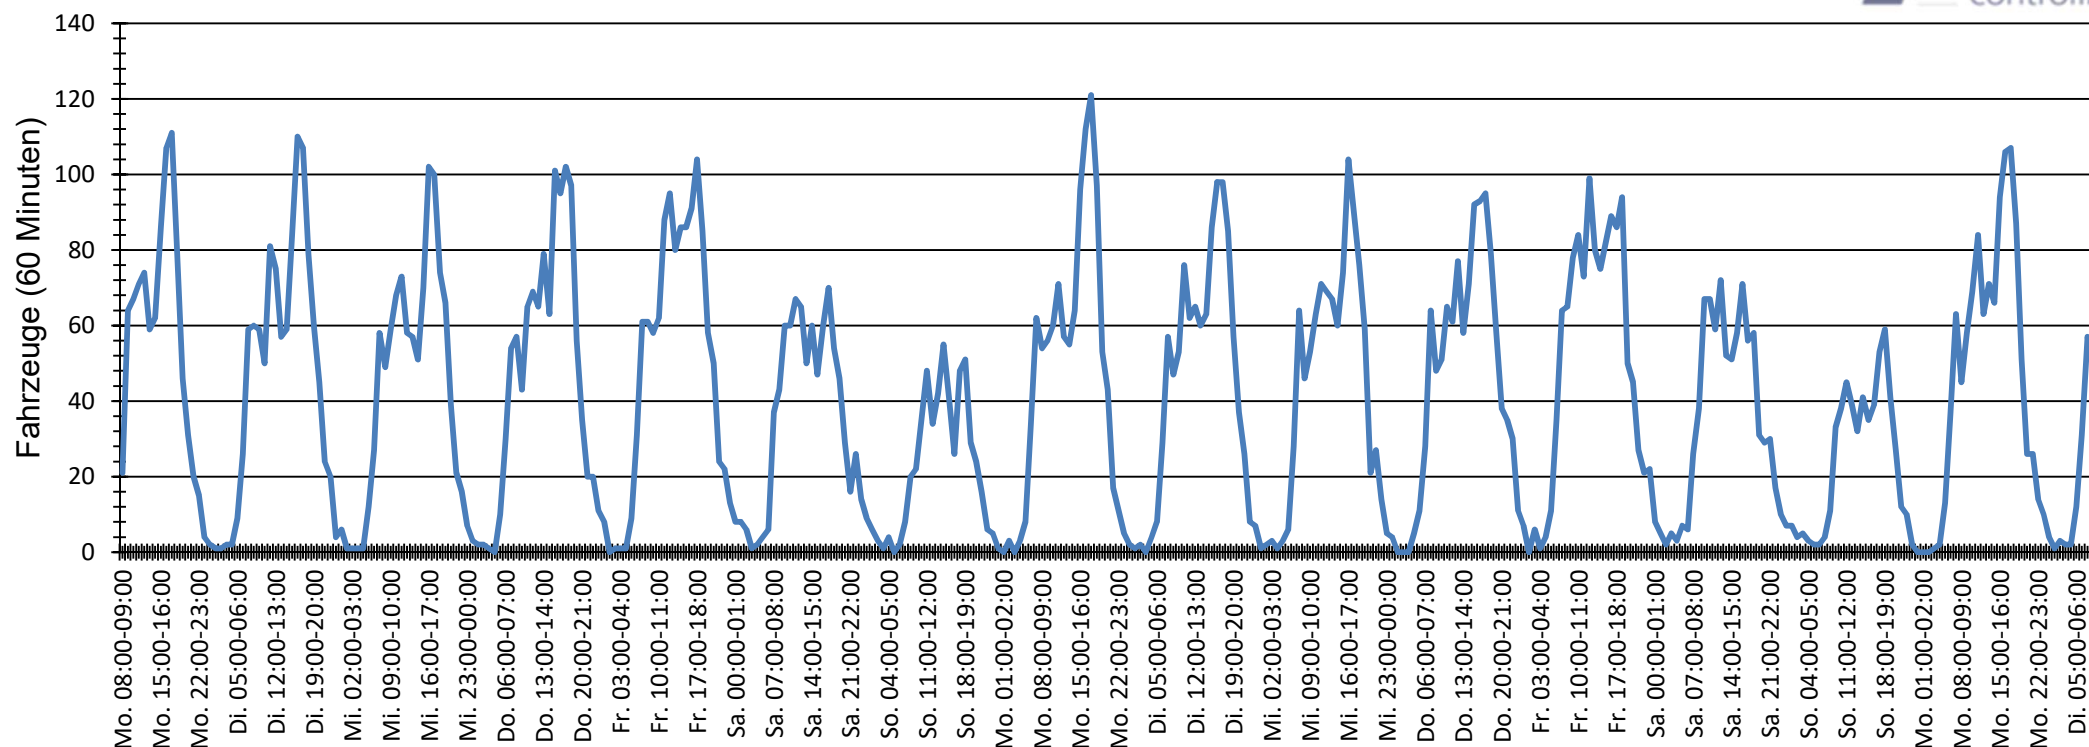

Verteilung Geschwindigkeit

Auswertezeit Montag, 1. Oktober 2018,08:00 - Dienstag, 16. Oktober 2018,10:00					
Tempolimit	50 km/h	Werte	Fahrzeuge	Vd[km/h]	Vmax[km/h]
Geschwindigkeitsübertretung	31,95 %	76118	14725	46	98
DTV	976				55
DJV	356240				
Fahrtrichtung	Ankommend				
Bearbeiter:	Dür Thomas				
Kommentar:					
Messort:	Prinzersdorferstraße 39				
Ankommende Fahrzeuge Richtung:	Marktplatz				
Abfahrende Fahrzeuge Richtung:	Prinzersdorf				

Verteilung Geschwindigkeit

Auswertezeit	Montag, 1. Oktober 2018,08:00 - Dienstag, 16. Oktober 2018,10:00					
Tempolimit	50 km/h	Werte	Fahrzeuge	Vd[km/h]	Vmax[km/h]	V85 [km/h]
Geschwindigkeitsübertretung	31,95 %	76118	14725	46	98	55
DTV	976					
DJV	356240					
Fahrtrichtung	Ankommend					
Bearbeiter:	Dür Thomas					
Kommentar:						
Messort:	Prinzersdorferstraße 39					
Ankommende Fahrzeuge Richtung:	Marktplatz					
Abfahrende Fahrzeuge Richtung:	Prinzersdorf					

Verlauf Anzahl der Fahrzeuge

Auswertezeit Montag, 1. Oktober 2018,08:00 - Dienstag, 16. Oktober 2018,10:00						
Tempolimit	50 km/h	Werte	Fahrzeuge	Vd[km/h]	Vmax[km/h]	V85 [km/h]
Geschwindigkeitsübertretung	31,95 %	76118	14725	46	98	55
DTV	976					
DJV	356240					
Fahrtrichtung	Ankommend					
Bearbeiter:	Dür Thomas					
Kommentar:						
Messort:	Prinzersdorferstraße 39					
Ankommende Fahrzeuge Richtung:	Marktplatz					
Abfahrende Fahrzeuge Richtung:	Prinzersdorf					