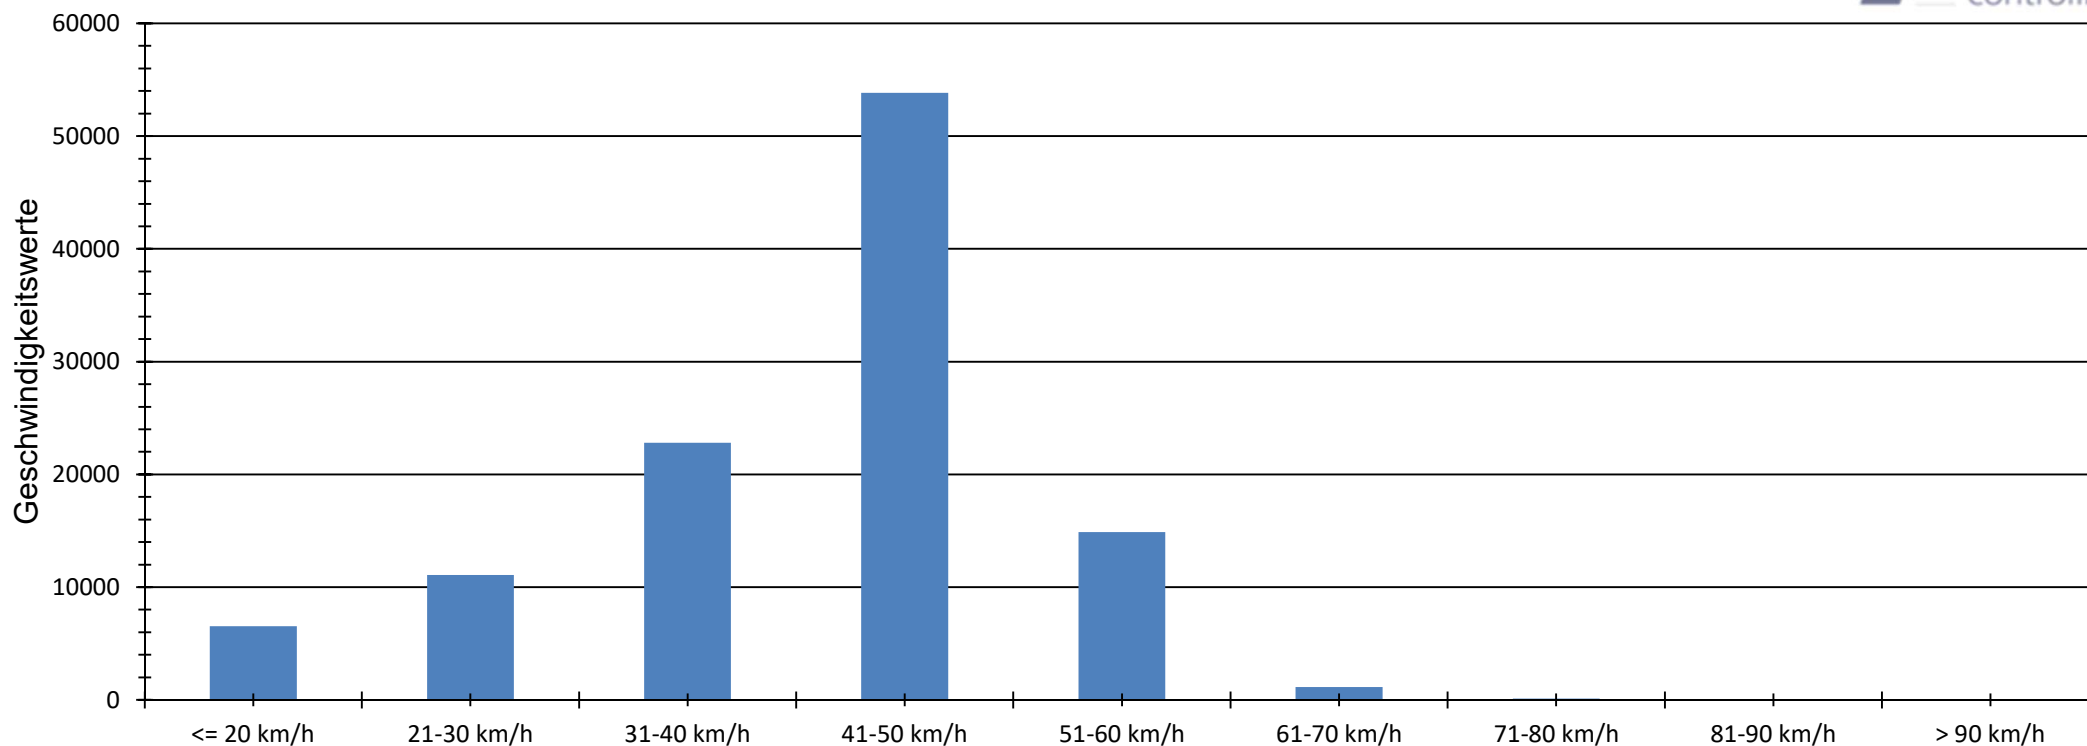

## Verteilung Geschwindigkeit

<b>Auswertzeit</b> Montag, 3. September 2018,11:00 - Sonntag, 23. September 2018,09:00						
<b>Tempolimit</b>	50 km/h	<b>Werte</b>	<b>Fahrzeuge</b>	<b>Vd[km/h]</b>	<b>Vmax[km/h]</b>	<b>V85 [km/h]</b>
<b>Geschwindigkeitsübertretung</b>	14,64 %	110436	18977	41	88	50
<b>DTV</b>	953					
<b>DJV</b>	347845					
<b>Fahrtrichtung</b>	Ankommend					
<b>Bearbeiter:</b>	Dür Thomas					
<b>Kommentar:</b>						
<b>Messort:</b>	Prinzersdorferstraße					
<b>Ankommende Fahrzeuge Richtung:</b>	Marktplatz					
<b>Abfahrende Fahrzeuge Richtung:</b>	Prinzersdorf					

# Verteilung Geschwindigkeit

<b>Auswertzeit</b> Montag, 3. September 2018,11:00 - Sonntag, 23. September 2018,09:00						
<b>Tempolimit</b>	50 km/h	<b>Werte</b>	<b>Fahrzeuge</b>	<b>Vd[km/h]</b>	<b>Vmax[km/h]</b>	<b>V85 [km/h]</b>
<b>Geschwindigkeitsübertretung</b>	14,64 %	110436	18977	41	88	50
<b>DTV</b>	953					
<b>DJV</b>	347845					
<b>Fahrtrichtung</b>	Ankommend					
<b>Bearbeiter:</b>	Dür Thomas					
<b>Kommentar:</b>						
<b>Messort:</b>	Prinzersdorferstraße					
<b>Ankommende Fahrzeuge Richtung:</b>	Marktplatz					
<b>Abfahrende Fahrzeuge Richtung:</b>	Prinzersdorf					

# Verlauf Anzahl der Fahrzeuge

<b>Auswertezeit</b> Montag, 3. September 2018,11:00 - Sonntag, 23. September 2018,09:00						
<b>Tempolimit</b>	50 km/h	<b>Werte</b>	<b>Fahrzeuge</b>	<b>Vd[km/h]</b>	<b>Vmax[km/h]</b>	<b>V85 [km/h]</b>
<b>Geschwindigkeitsübertretung</b>	14,64 %	110436	18977	41	88	50
<b>DTV</b>	953					
<b>DJV</b>	347845					
<b>Fahrtrichtung</b>	Ankommend					
<b>Bearbeiter:</b>	Dür Thomas					
<b>Kommentar:</b>						
<b>Messort:</b>	Prinzersdorferstraße					
<b>Ankommende Fahrzeuge Richtung:</b>	Marktplatz					
<b>Abfahrende Fahrzeuge Richtung:</b>	Prinzersdorf					