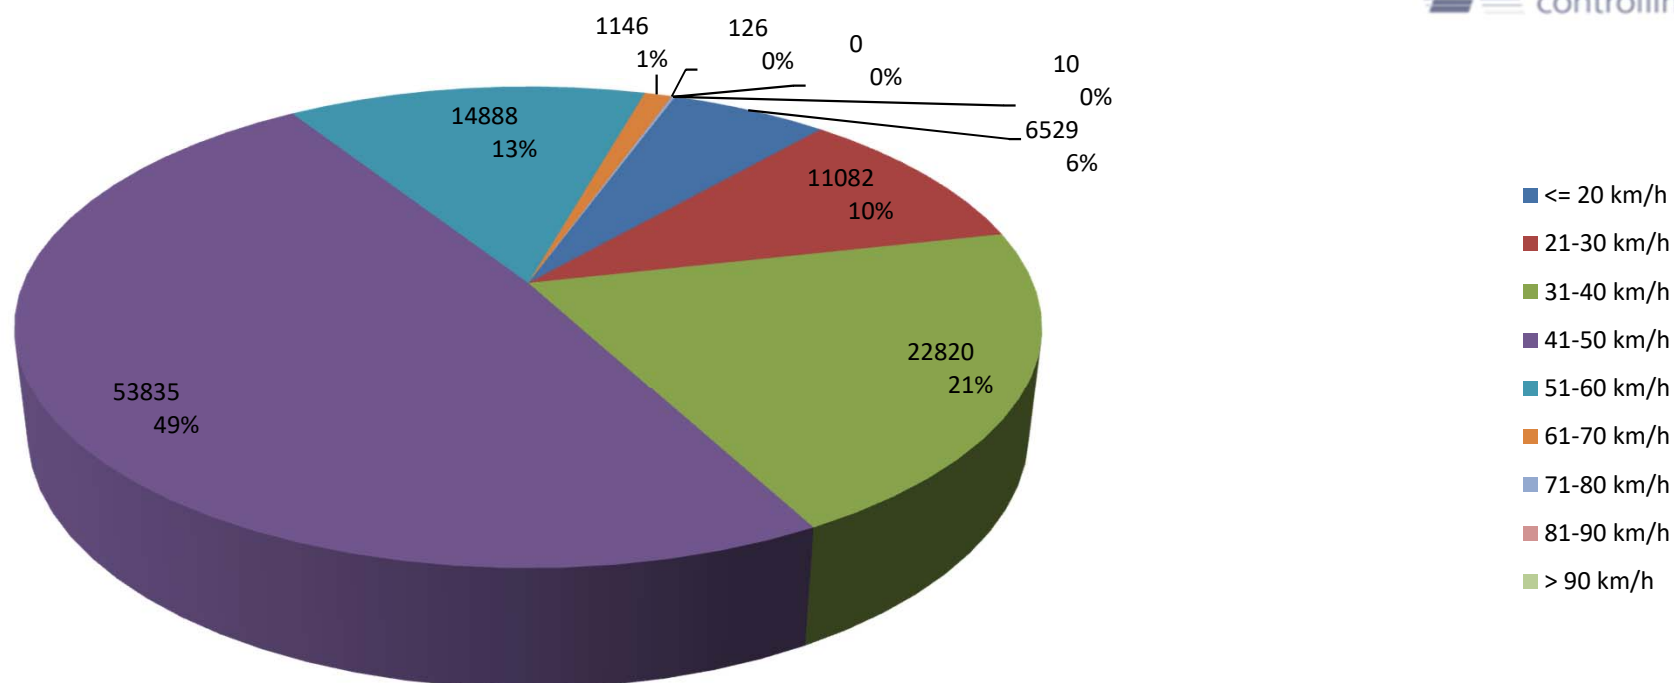

## Verteilung Geschwindigkeit

<b>Auswertzeit</b> Montag, 3. September 2018,11:00 - Sonntag, 23. September 2018,09:00						
<b>Tempolimit</b>	50 km/h	<b>Werte</b>	<b>Fahrzeuge</b>	<b>Vd[km/h]</b>	<b>Vmax[km/h]</b>	<b>V85 [km/h]</b>
<b>Geschwindigkeitsübertretung</b>	14,64 %	110436	18977	41	88	50
<b>DTV</b>	953					
<b>DJV</b>	347845					
<b>Fahrtrichtung</b>	Ankommend					
<b>Bearbeiter:</b>	Dür Thomas					
<b>Kommentar:</b>						
<b>Messort:</b>	Prinzersdorferstraße					
<b>Ankommende Fahrzeuge Richtung:</b>	Marktplatz					
<b>Abfahrende Fahrzeuge Richtung:</b>	Prinzersdorf					

# Verteilung Geschwindigkeit

<b>Auswertzeit</b> Montag, 3. September 2018,11:00 - Sonntag, 23. September 2018,09:00						
<b>Tempolimit</b>	50 km/h	<b>Werte</b>	<b>Fahrzeuge</b>	<b>Vd[km/h]</b>	<b>Vmax[km/h]</b>	<b>V85 [km/h]</b>
<b>Geschwindigkeitsübertretung</b>	14,64 %	110436	18977	41	88	50
<b>DTV</b>	953					
<b>DJV</b>	347845					
<b>Fahrtrichtung</b>	Ankommend					
<b>Bearbeiter:</b>	Dür Thomas					
<b>Kommentar:</b>						
<b>Messort:</b>	Prinzersdorferstraße					
<b>Ankommende Fahrzeuge Richtung:</b>	Marktplatz					
<b>Abfahrende Fahrzeuge Richtung:</b>	Prinzersdorf					

# Verlauf Anzahl der Fahrzeuge

<b>Auswertezeit</b> Montag, 3. September 2018,11:00 - Sonntag, 23. September 2018,09:00						
<b>Tempolimit</b>	50 km/h	<b>Werte</b>	<b>Fahrzeuge</b>	<b>Vd[km/h]</b>	<b>Vmax[km/h]</b>	<b>V85 [km/h]</b>
<b>Geschwindigkeitsübertretung</b>	14,64 %	110436	18977	41	88	50
<b>DTV</b>	953					
<b>DJV</b>	347845					
<b>Fahrtrichtung</b>	Ankommend					
<b>Bearbeiter:</b>	Dür Thomas					
<b>Kommentar:</b>						
<b>Messort:</b>	Prinzersdorferstraße					
<b>Ankommende Fahrzeuge Richtung:</b>	Marktplatz					
<b>Abfahrende Fahrzeuge Richtung:</b>	Prinzersdorf					