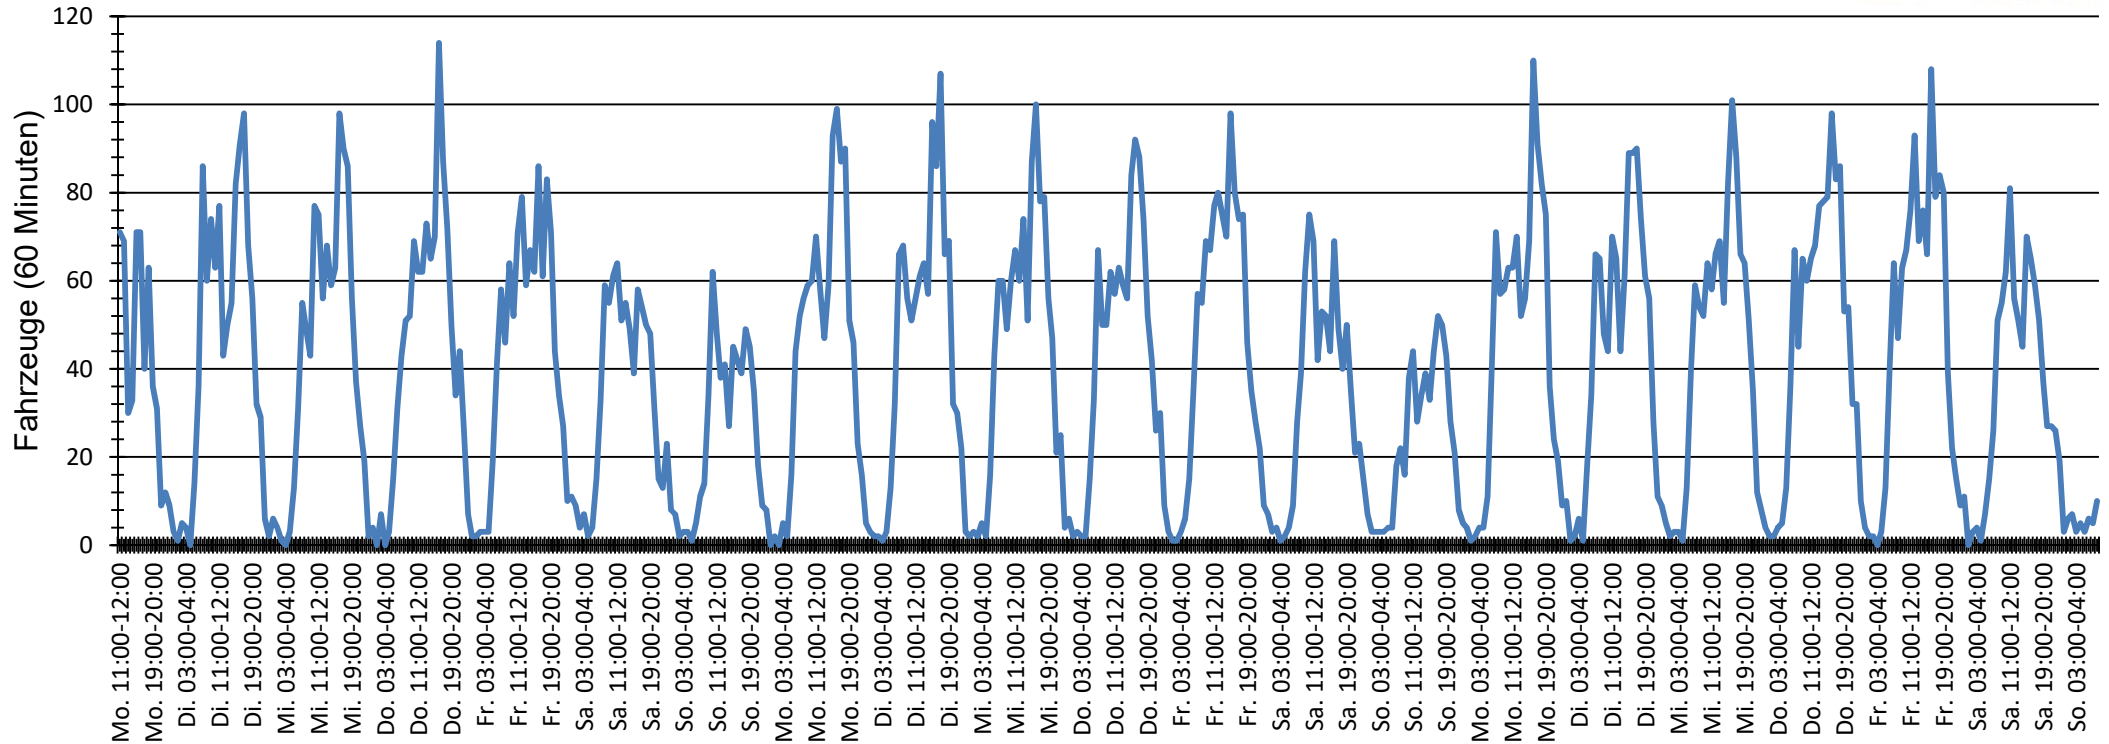

## Verteilung Geschwindigkeit

<b>Auswertzeit</b> Montag, 3. September 2018,11:00 - Sonntag, 23. September 2018,09:00						
<b>Tempolimit</b>	50 km/h	<b>Werte</b>	<b>Fahrzeuge</b>	<b>Vd[km/h]</b>	<b>Vmax[km/h]</b>	<b>V85 [km/h]</b>
<b>Geschwindigkeitsübertretung</b>	14,64 %	110436	18977	41	88	50
<b>DTV</b>	953					
<b>DJV</b>	347845					
<b>Fahrtrichtung</b>	Ankommend					
<b>Bearbeiter:</b>	Dür Thomas					
<b>Kommentar:</b>						
<b>Messort:</b>	Prinzersdorferstraße					
<b>Ankommende Fahrzeuge Richtung:</b>	Marktplatz					
<b>Abfahrende Fahrzeuge Richtung:</b>	Prinzersdorf					

# Verteilung Geschwindigkeit

<b>Auswertzeit</b> Montag, 3. September 2018,11:00 - Sonntag, 23. September 2018,09:00						
<b>Tempolimit</b>	50 km/h	<b>Werte</b>	<b>Fahrzeuge</b>	<b>Vd[km/h]</b>	<b>Vmax[km/h]</b>	<b>V85 [km/h]</b>
<b>Geschwindigkeitsübertretung</b>	14,64 %	110436	18977	41	88	50
<b>DTV</b>	953					
<b>DJV</b>	347845					
<b>Fahrtrichtung</b>	Ankommend					
<b>Bearbeiter:</b>	Dür Thomas					
<b>Kommentar:</b>						
<b>Messort:</b>	Prinzersdorferstraße					
<b>Ankommende Fahrzeuge Richtung:</b>	Marktplatz					
<b>Abfahrende Fahrzeuge Richtung:</b>	Prinzersdorf					

# Verlauf Anzahl der Fahrzeuge

<b>Auswertezeit</b> Montag, 3. September 2018,11:00 - Sonntag, 23. September 2018,09:00						
<b>Tempolimit</b>	50 km/h	<b>Werte</b>	<b>Fahrzeuge</b>	<b>Vd[km/h]</b>	<b>Vmax[km/h]</b>	<b>V85 [km/h]</b>
<b>Geschwindigkeitsübertretung</b>	14,64 %	110436	18977	41	88	50
<b>DTV</b>	953					
<b>DJV</b>	347845					
<b>Fahrtrichtung</b>	Ankommend					
<b>Bearbeiter:</b>	Dür Thomas					
<b>Kommentar:</b>						
<b>Messort:</b>	Prinzersdorferstraße					
<b>Ankommende Fahrzeuge Richtung:</b>	Marktplatz					
<b>Abfahrende Fahrzeuge Richtung:</b>	Prinzersdorf					