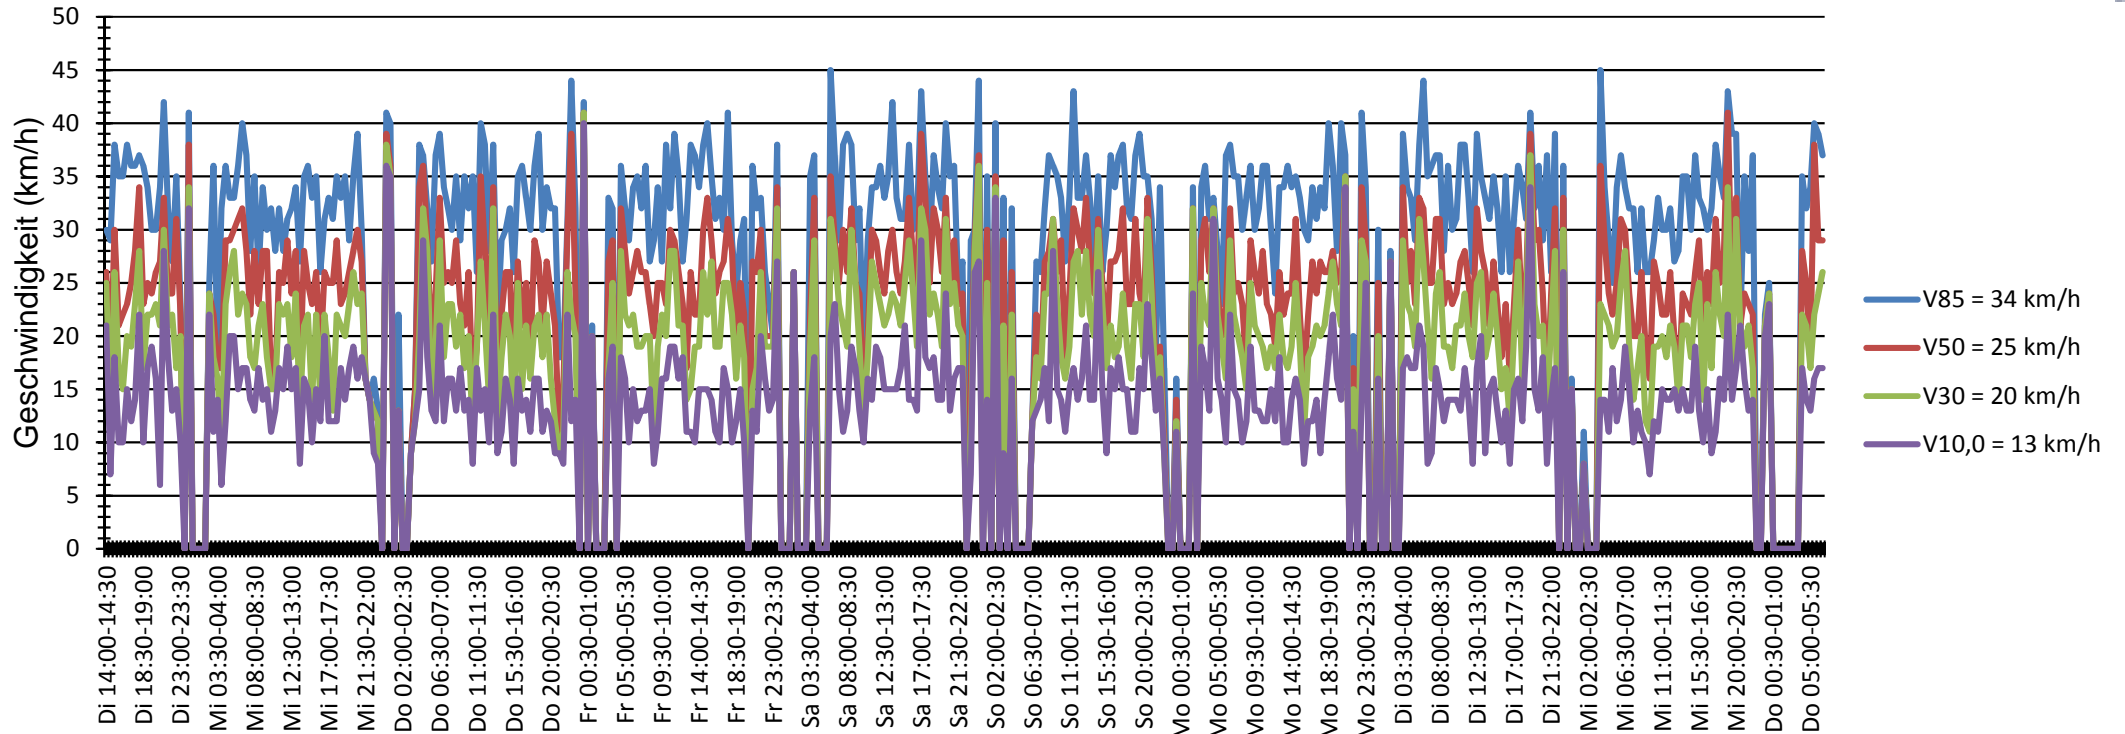

Verlauf Anzahl der Geschwindigkeitswerte

Auswertezeit Dienstag, 28. Juni 2022,14:00 - Donnerstag, 7. Juli 2022,07:00						
Tempolimit	50 km/h	Werte	Fahrzeuge	Vd[km/h]	Vmax[km/h]	V85 [km/h]
Geschwindigkeitsübertretung	0,11 %	16147	1678	25	58	34
DTV	193					
DJV	70445					
Fahrtrichtung	Beide Richtungen					
Bearbeiter:	Dolezal Nina					
Kommentar:						
Messort:	Lindengasse					
Ankommende Fahrzeuge Richtung:						
Abfahrende Fahrzeuge Richtung:						

Verlauf Mittlere und Maximale Geschwindigkeit

Auswertezeit	Dienstag, 28. Juni 2022,14:00 - Donnerstag, 7. Juli 2022,07:00					
Tempolimit	50 km/h	Werte	Fahrzeuge	Vd[km/h]	Vmax[km/h]	V85 [km/h]
Geschwindigkeitsübertretung	0,11 %	16147	1678	25	58	34
DTV	193					
DJV	70445					
Fahrtrichtung	Beide Richtungen					
Bearbeiter:	Dolezal Nina					
Kommentar:						
Messort:	Lindengasse					
Ankommende Fahrzeuge Richtung:						
Abfahrende Fahrzeuge Richtung:						

Verlauf V85, V50, V30

Auswertezeit	Dienstag, 28. Juni 2022,14:00 - Donnerstag, 7. Juli 2022,07:00					
Tempolimit	50 km/h	Werte	Fahrzeuge	Vd[km/h]	Vmax[km/h]	V85 [km/h]
Geschwindigkeitsübertretung	0,11 %	16147	1678	25	58	34
DTV	193					
DJV	70445					
Fahrtrichtung	Beide Richtungen					
Bearbeiter:	Dolezal Nina					
Kommentar:						
Messort:	Lindengasse					
Ankommende Fahrzeuge Richtung:						
Abfahrende Fahrzeuge Richtung:						

Verteilung Geschwindigkeit

- <= 20 km/h
- 21-30 km/h
- 31-40 km/h
- 41-50 km/h
- 51-60 km/h
- 61-70 km/h
- 71-80 km/h
- 81-90 km/h
- > 90 km/h

Auswertezeit Dienstag, 28. Juni 2022,14:00 - Donnerstag, 7. Juli 2022,07:00						
Tempolimit	50 km/h	Werte	Fahrzeuge	Vd[km/h]	Vmax[km/h]	V85 [km/h]
Geschwindigkeitsübertretung	0,11 %	16147	1678	25	58	34
DTV	193					
DJV	70445					
Fahrtrichtung	Beide Richtungen					
Bearbeiter:	Dolezal Nina					
Kommentar:						
Messort:	Lindengasse					
Ankommende Fahrzeuge Richtung:						
Abfahrende Fahrzeuge Richtung:						