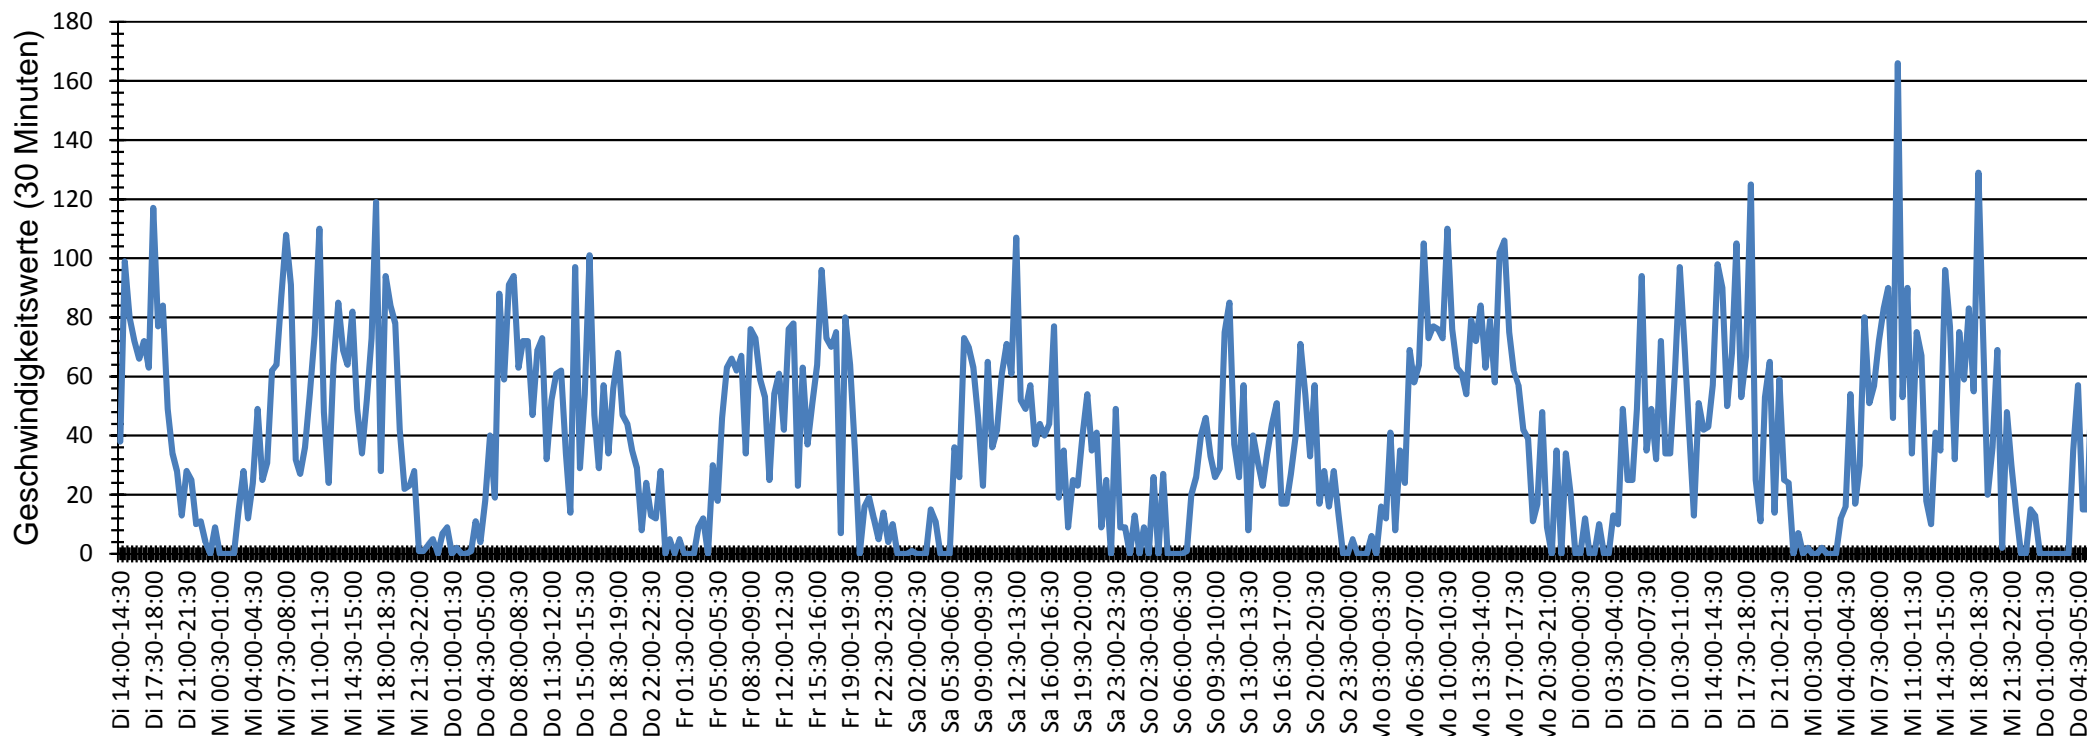

Verlauf Anzahl der Geschwindigkeitswerte

Auswertezeit Dienstag, 28. Juni 2022,14:00 - Donnerstag, 7. Juli 2022,07:00						
Tempolimit	50 km/h	Werte	Fahrzeuge	Vd[km/h]	Vmax[km/h]	V85 [km/h]
Geschwindigkeitsübertretung	0,11 %	16147	1678	25	58	34
DTV	193					
DJV	70445					
Fahrtrichtung	Beide Richtungen					
Bearbeiter:	Dolezal Nina					
Kommentar:						
Messort:	Lindengasse					
Ankommende Fahrzeuge Richtung:						
Abfahrende Fahrzeuge Richtung:						

Verlauf Mittlere und Maximale Geschwindigkeit

Auswertezeit	Dienstag, 28. Juni 2022,14:00 - Donnerstag, 7. Juli 2022,07:00					
Tempolimit	50 km/h	Werte	Fahrzeuge	Vd[km/h]	Vmax[km/h]	V85 [km/h]
Geschwindigkeitsübertretung	0,11 %	16147	1678	25	58	34
DTV	193					
DJV	70445					
Fahrtrichtung	Beide Richtungen					
Bearbeiter:	Dolezal Nina					
Kommentar:						
Messort:	Lindengasse					
Ankommende Fahrzeuge Richtung:						
Abfahrende Fahrzeuge Richtung:						

Verlauf V85, V50, V30

Auswertezeit	Dienstag, 28. Juni 2022,14:00 - Donnerstag, 7. Juli 2022,07:00					
Tempolimit	50 km/h	Werte	Fahrzeuge	Vd[km/h]	Vmax[km/h]	V85 [km/h]
Geschwindigkeitsübertretung	0,11 %	16147	1678	25	58	34
DTV	193					
DJV	70445					
Fahrtrichtung	Beide Richtungen					
Bearbeiter:	Dolezal Nina					
Kommentar:						
Messort:	Lindengasse					
Ankommende Fahrzeuge Richtung:						
Abfahrende Fahrzeuge Richtung:						

Verteilung Geschwindigkeit

Auswertezeit Dienstag, 28. Juni 2022,14:00 - Donnerstag, 7. Juli 2022,07:00						
Tempolimit	50 km/h	Werte	Fahrzeuge	Vd[km/h]	Vmax[km/h]	V85 [km/h]
Geschwindigkeitsübertretung	0,11 %	16147	1678	25	58	34
DTV	193					
DJV	70445					
Fahrtrichtung	Beide Richtungen					
Bearbeiter:	Dolezal Nina					
Kommentar:						
Messort:	Lindengasse					
Ankommende Fahrzeuge Richtung:						
Abfahrende Fahrzeuge Richtung:						