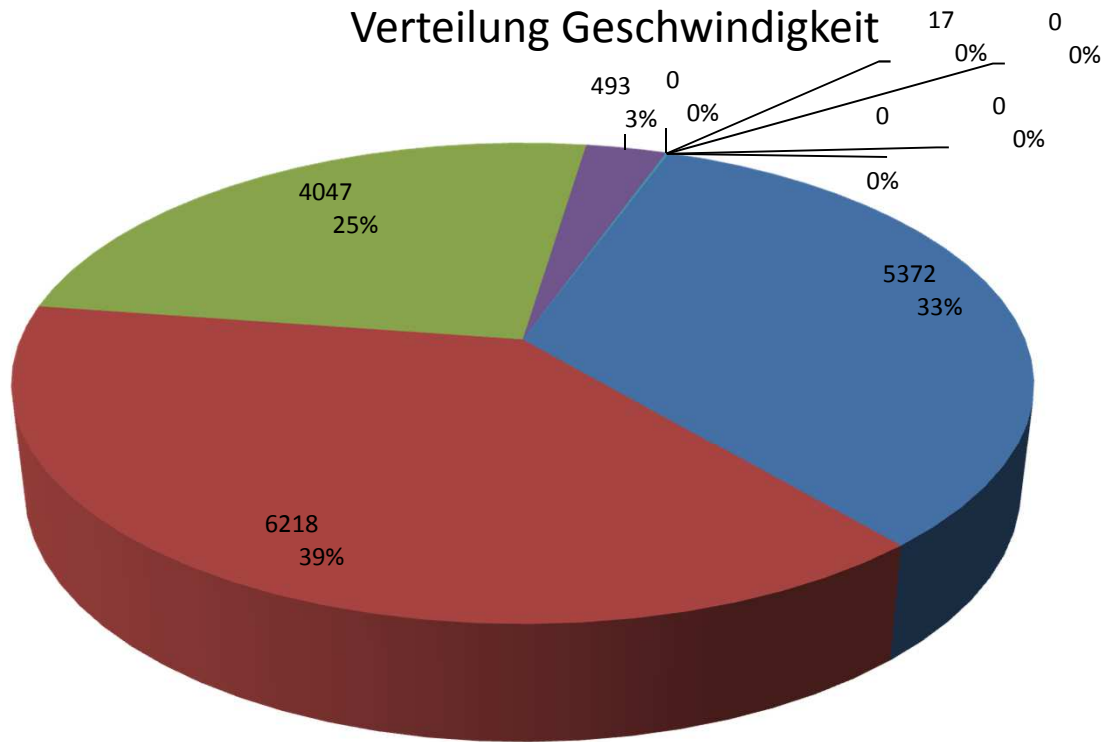

Verteilung Geschwindigkeit

- <= 20 km/h
- 21-30 km/h
- 31-40 km/h
- 41-50 km/h
- 51-60 km/h
- 61-70 km/h
- 71-80 km/h
- 81-90 km/h
- > 90 km/h

Auswertezeit Dienstag, 28. Juni 2022,14:00 - Donnerstag, 7. Juli 2022,07:00						
Tempolimit	50 km/h	Werte	Fahrzeuge	Vd[km/h]	Vmax[km/h]	V85 [km/h]
Geschwindigkeitsübertretung	0,11 %	16147	1678	25	58	34
DTV	193					
DJV	70445					
Fahrtrichtung	Beide Richtungen					
Bearbeiter:	Dolezal Nina					
Kommentar:						
Messort:	Lindengasse					
Ankommende Fahrzeuge Richtung:						
Abfahrende Fahrzeuge Richtung: