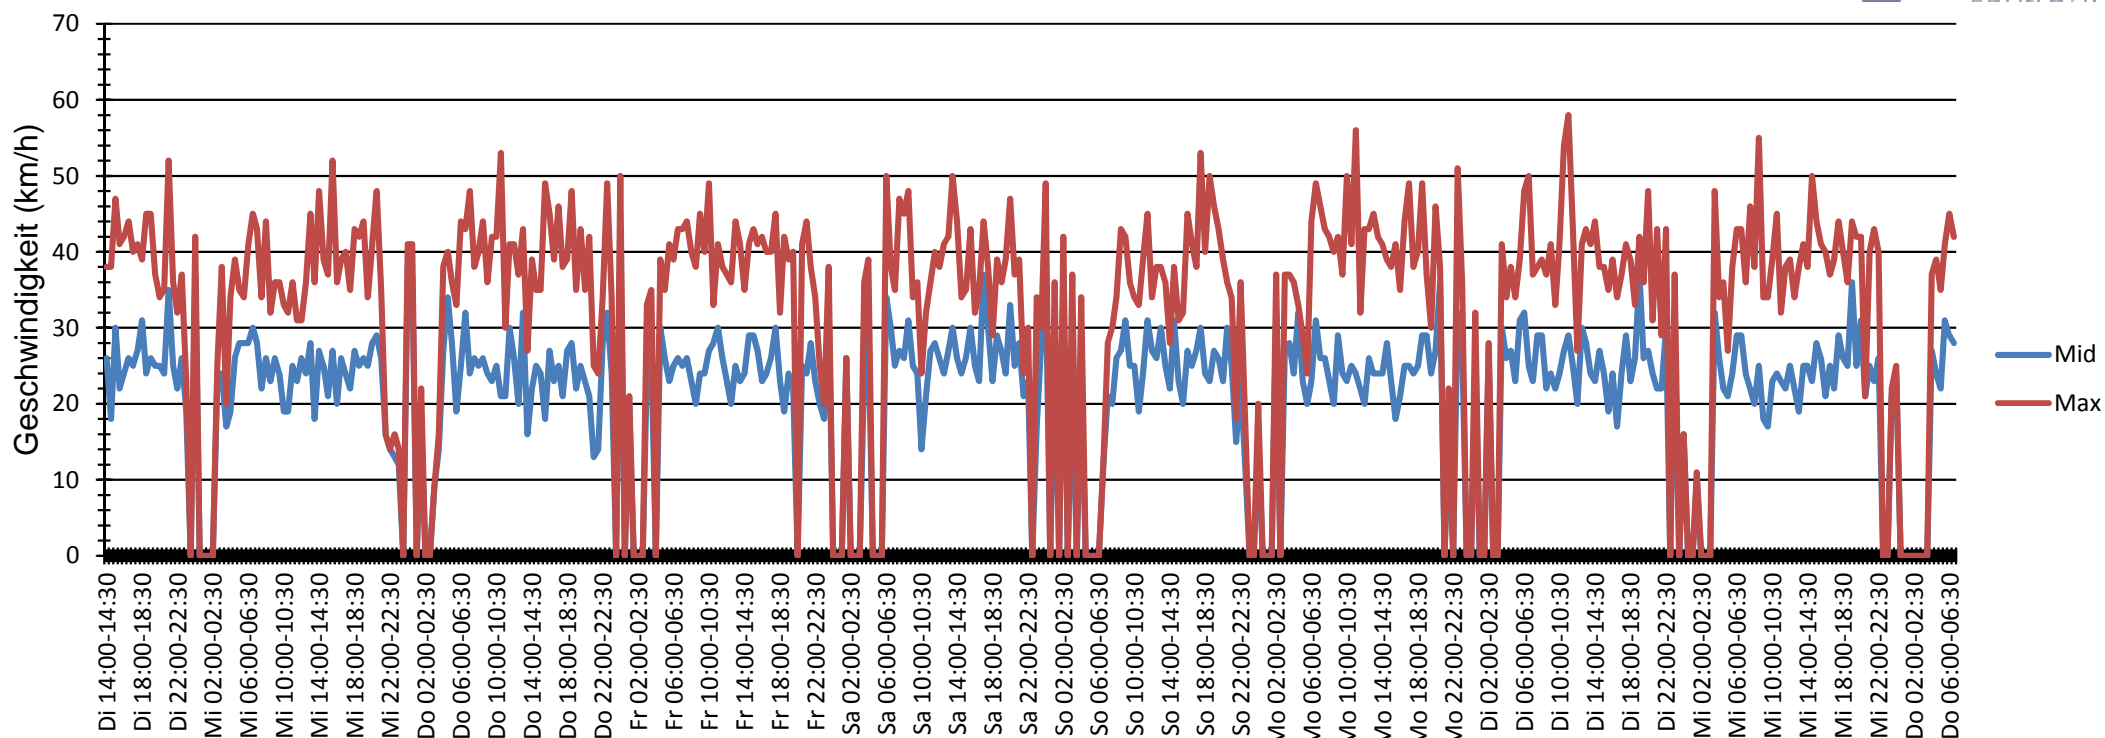

Verlauf Anzahl der Geschwindigkeitswerte

Auswertezeit Dienstag, 28. Juni 2022,14:00 - Donnerstag, 7. Juli 2022,07:00						
Tempolimit	50 km/h	Werte	Fahrzeuge	Vd[km/h]	Vmax[km/h]	V85 [km/h]
Geschwindigkeitsübertretung	0,11 %	16147	1678	25	58	34
DTV	193					
DJV	70445					
Fahrtrichtung	Beide Richtungen					
Bearbeiter:	Dolezal Nina					
Kommentar:						
Messort:	Lindengasse					
Ankommende Fahrzeuge Richtung:						
Abfahrende Fahrzeuge Richtung:						

Verlauf Mittlere und Maximale Geschwindigkeit

Auswertezeit	Dienstag, 28. Juni 2022,14:00 - Donnerstag, 7. Juli 2022,07:00					
Tempolimit	50 km/h	Werte	Fahrzeuge	Vd[km/h]	Vmax[km/h]	V85 [km/h]
Geschwindigkeitsübertretung	0,11 %	16147	1678	25	58	34
DTV	193					
DJV	70445					
Fahrtrichtung	Beide Richtungen					
Bearbeiter:	Dolezal Nina					
Kommentar:						
Messort:	Lindengasse					
Ankommende Fahrzeuge Richtung:						
Abfahrende Fahrzeuge Richtung:						

Verlauf V85, V50, V30

Auswertezeit	Dienstag, 28. Juni 2022,14:00 - Donnerstag, 7. Juli 2022,07:00					
Tempolimit	50 km/h	Werte	Fahrzeuge	Vd[km/h]	Vmax[km/h]	V85 [km/h]
Geschwindigkeitsübertretung	0,11 %	16147	1678	25	58	34
DTV	193					
DJV	70445					
Fahrtrichtung	Beide Richtungen					
Bearbeiter:	Dolezal Nina					
Kommentar:						
Messort:	Lindengasse					
Ankommende Fahrzeuge Richtung:						
Abfahrende Fahrzeuge Richtung:						

Verteilung Geschwindigkeit

Auswertezeit Dienstag, 28. Juni 2022,14:00 - Donnerstag, 7. Juli 2022,07:00						
Tempolimit	50 km/h	Werte	Fahrzeuge	Vd[km/h]	Vmax[km/h]	V85 [km/h]
Geschwindigkeitsübertretung	0,11 %	16147	1678	25	58	34
DTV	193					
DJV	70445					
Fahrtrichtung	Beide Richtungen					
Bearbeiter:	Dolezal Nina					
Kommentar:						
Messort:	Lindengasse					
Ankommende Fahrzeuge Richtung:						
Abfahrende Fahrzeuge Richtung:						