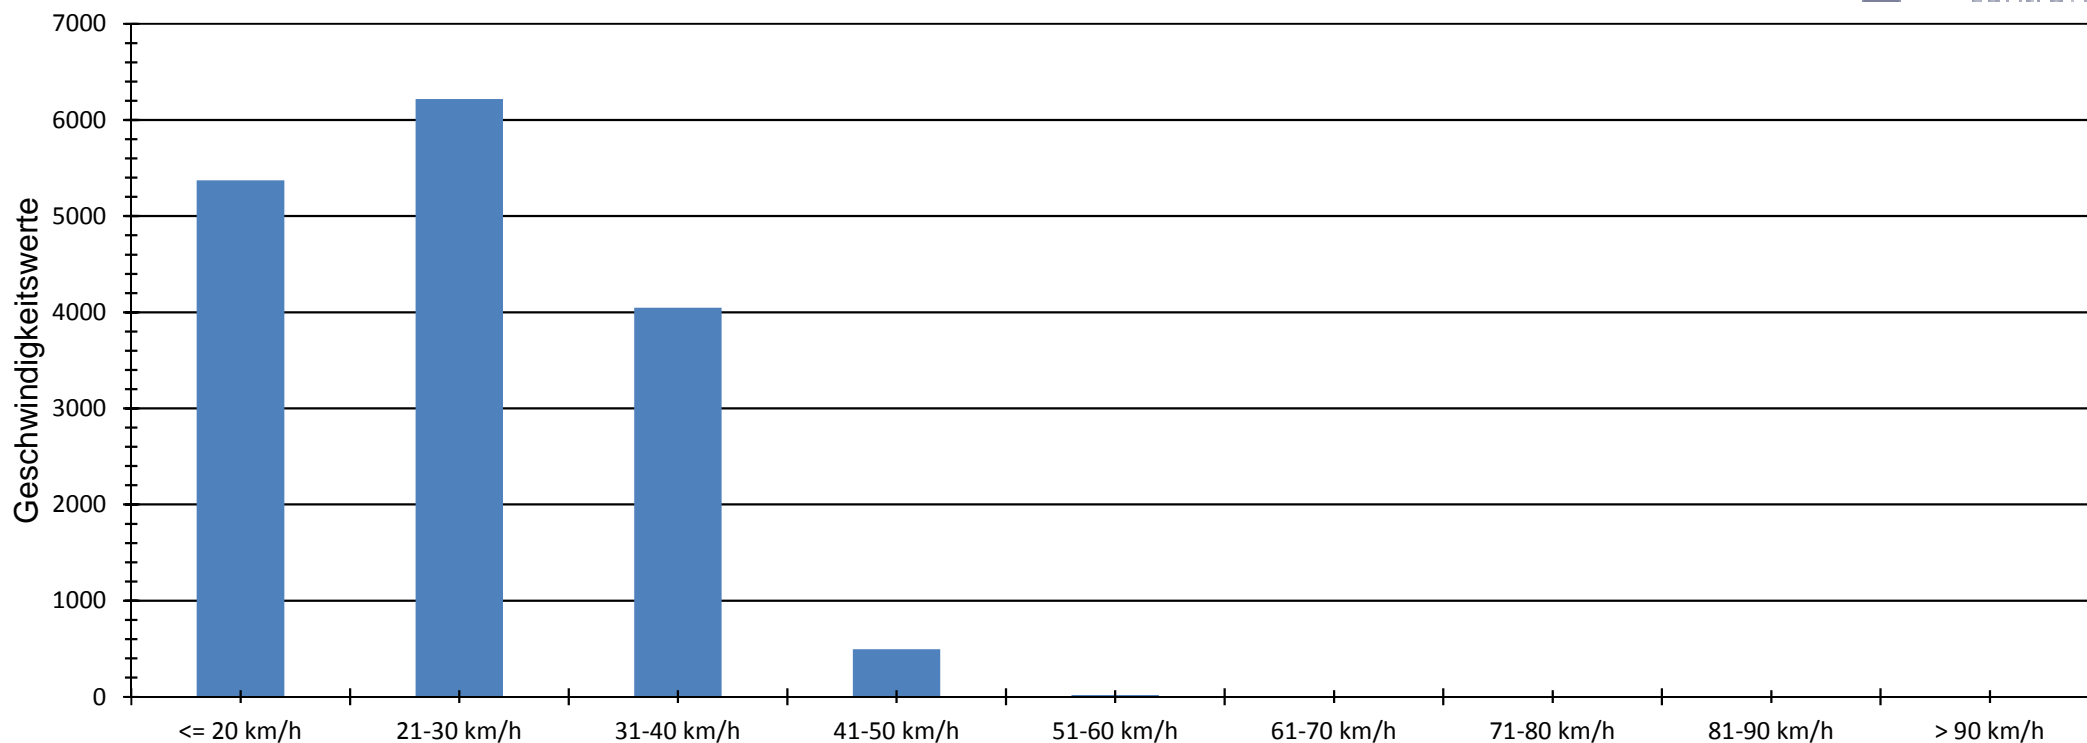

Verteilung Geschwindigkeit

Auswertezeit Dienstag, 28. Juni 2022,14:00 - Donnerstag, 7. Juli 2022,07:00						
Tempolimit	50 km/h	Werte	Fahrzeuge	Vd[km/h]	Vmax[km/h]	V85 [km/h]
Geschwindigkeitsübertretung	0,11 %	16147	1678	25	58	34
DTV	193					
DJV	70445					
Fahrtrichtung	Beide Richtungen					
Bearbeiter:	Dolezal Nina					
Kommentar:						
Messort:	Lindengasse					
Ankommende Fahrzeuge Richtung:						
Abfahrende Fahrzeuge Richtung: