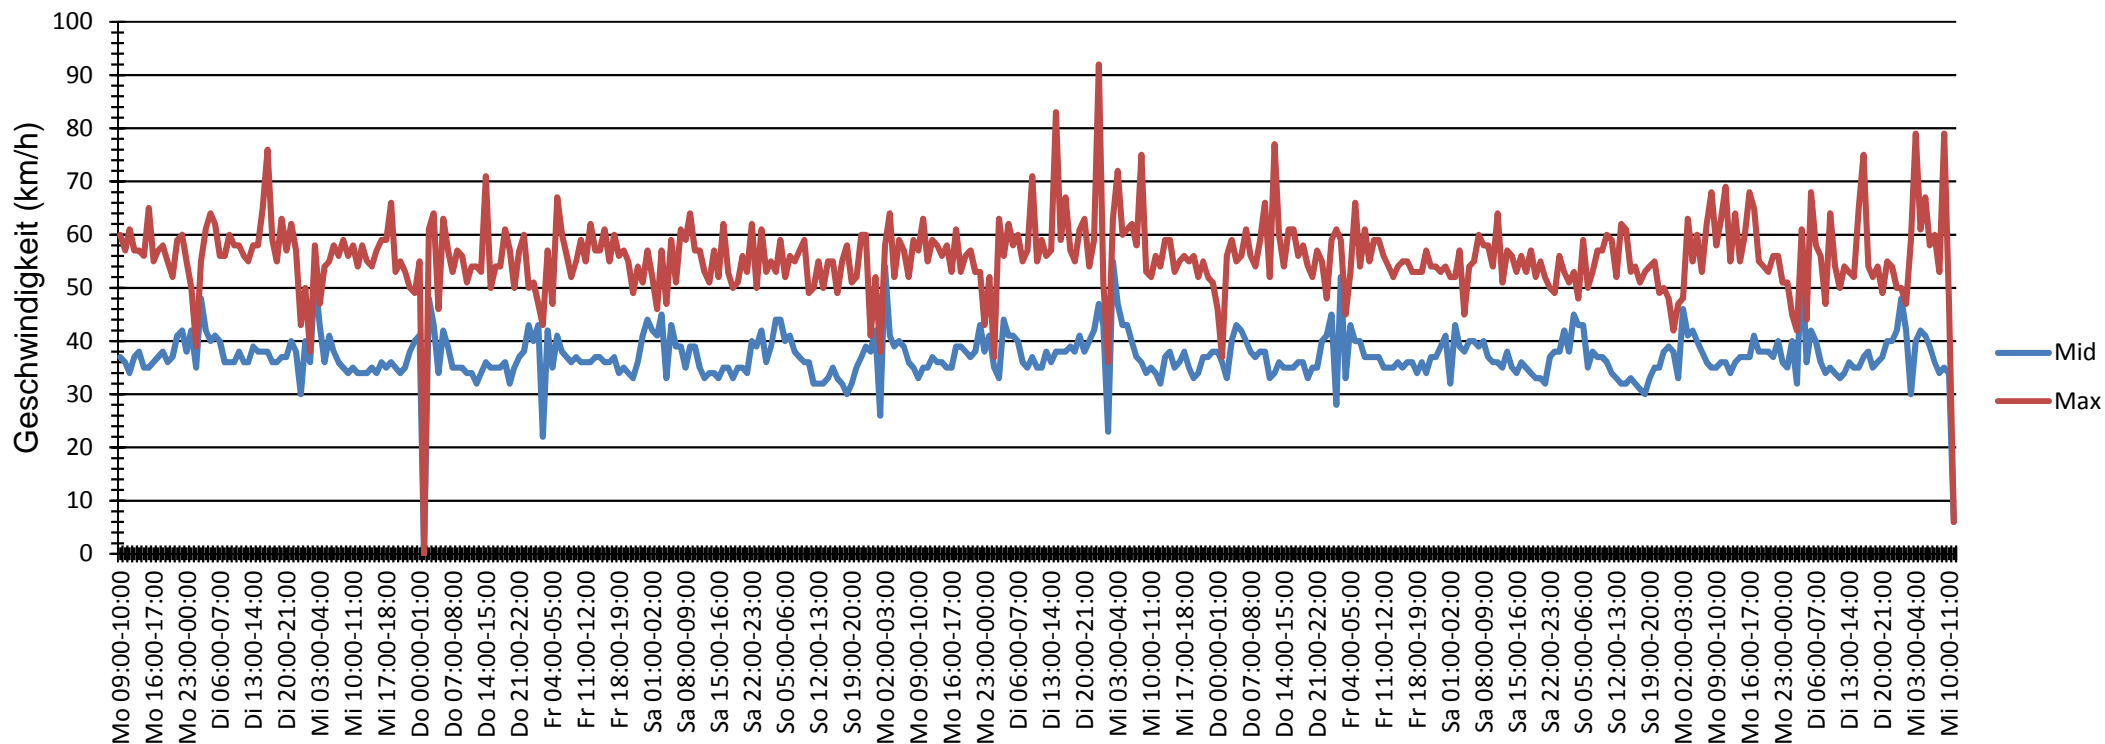

Verteilung Geschwindigkeit

Auswertezeit	Montag, 9. Mai 2022,09:00 - Mittwoch, 25. Mai 2022,12:00					
Tempolimit	50 km/h	Werte	Fahrzeuge	Vd[km/h]	Vmax[km/h]	V85 [km/h]
Geschwindigkeitsübertretung	2,12 %	130026	19479	36	92	44
DTV	1208					
DJV	440920					
Fahrtrichtung	Beide Richtungen					
Bearbeiter:	Dolezal Nina					
Kommentar:						
Messort:	Marktplatz 8, GH Kleemann					
Ankommende Fahrzeuge Richtung:	Markersdorf					
Abfahrende Fahrzeuge Richtung:	B1					

Verlauf Anzahl der Geschwindigkeitswerte

Auswertezeit Montag, 9. Mai 2022,09:00 - Mittwoch, 25. Mai 2022,12:00						
Tempolimit	50 km/h	Werte	Fahrzeuge	Vd[km/h]	Vmax[km/h]	V85 [km/h]
Geschwindigkeitsübertretung	2,12 %	130026	19479	36	92	44
DTV	1208					
DJV	440920					
Fahrtrichtung	Beide Richtungen					
Bearbeiter:	Dolezal Nina					
Kommentar:						
Messort:	Marktplatz 8, GH Kleemann					
Ankommende Fahrzeuge Richtung:	Markersdorf					
Abfahrende Fahrzeuge Richtung:	B1					

Verlauf Mittlere und Maximale Geschwindigkeit

Auswertezeit Montag, 9. Mai 2022,09:00 - Mittwoch, 25. Mai 2022,12:00						
Tempolimit	50 km/h	Werte	Fahrzeuge	Vd[km/h]	Vmax[km/h]	V85 [km/h]
Geschwindigkeitsübertretung	2,12 %	130026	19479	36	92	44
DTV	1208					
DJV	440920					
Fahrtrichtung	Beide Richtungen					
Bearbeiter:	Dolezal Nina					
Kommentar:						
Messort:	Marktplatz 8, GH Kleemann					
Ankommende Fahrzeuge Richtung:	Markersdorf					
Abfahrende Fahrzeuge Richtung:	B1					