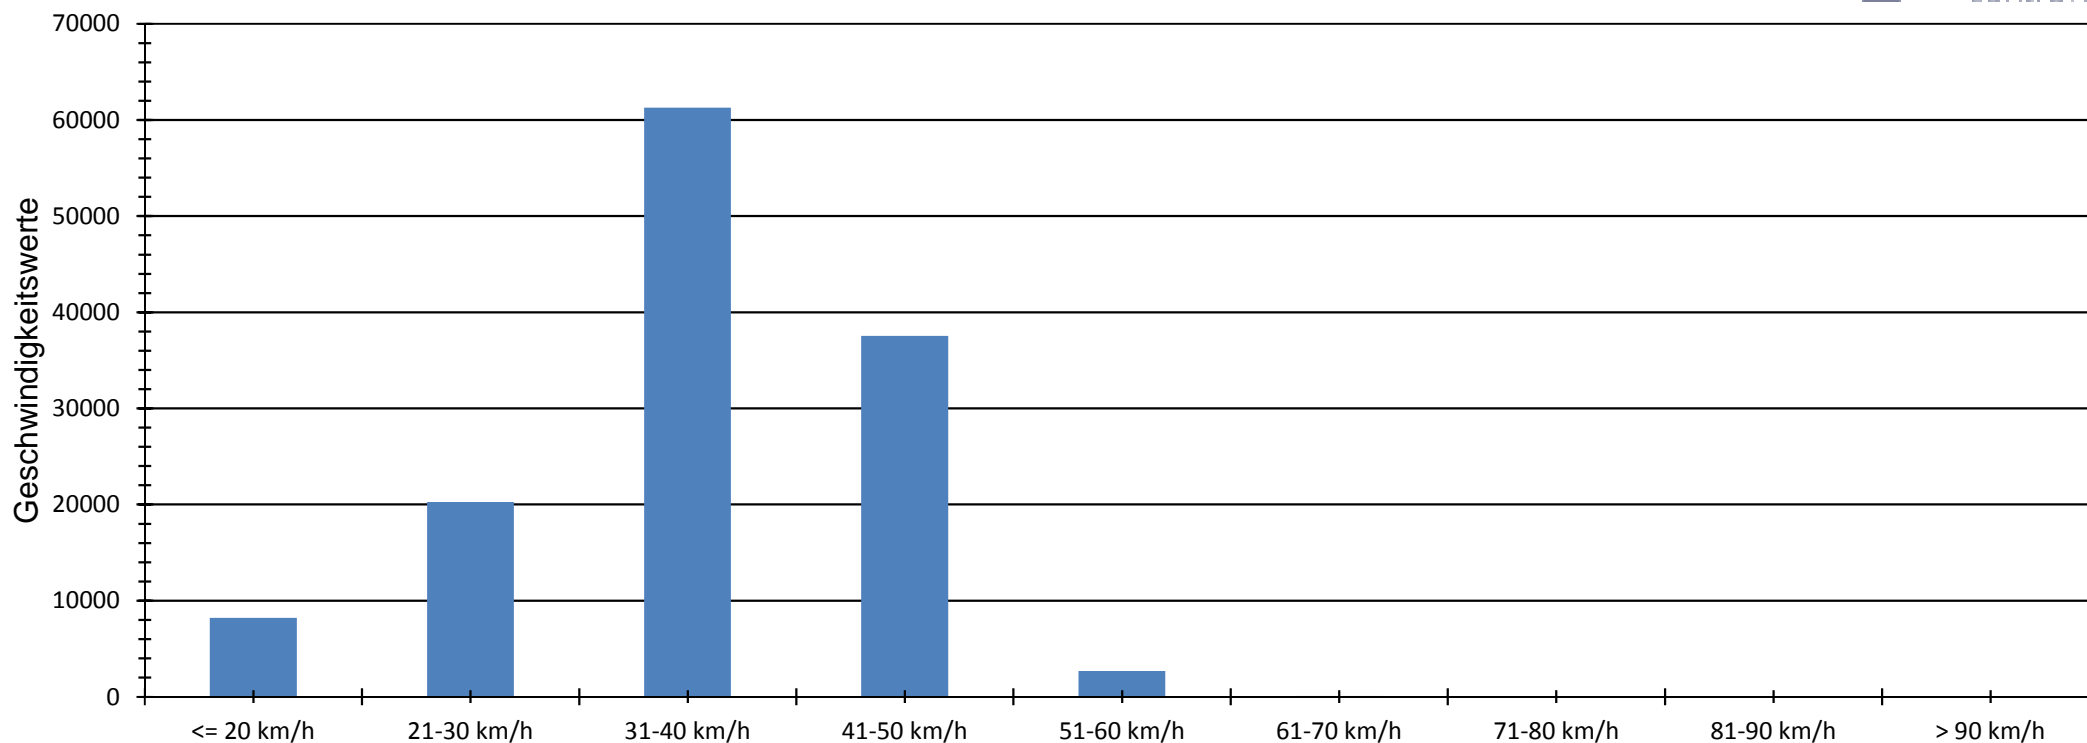

Verlauf Anzahl der Geschwindigkeitswerte

Auswertezeit Montag, 9. Mai 2022,09:00 - Mittwoch, 25. Mai 2022,12:00						
Tempolimit	50 km/h	Werte	Fahrzeuge	Vd[km/h]	Vmax[km/h]	V85 [km/h]
Geschwindigkeitsübertretung	2,12 %	130026	19479	36	92	44
DTV	1208					
DJV	440920					
Fahrtrichtung	Beide Richtungen					
Bearbeiter:	Dolezal Nina					
Kommentar:						
Messort:	Marktplatz 8, GH Kleemann					
Ankommende Fahrzeuge Richtung:	Markersdorf					
Abfahrende Fahrzeuge Richtung:	B1					

Verlauf Mittlere und Maximale Geschwindigkeit

Auswertezeit Montag, 9. Mai 2022,09:00 - Mittwoch, 25. Mai 2022,12:00						
Tempolimit	50 km/h	Werte	Fahrzeuge	Vd[km/h]	Vmax[km/h]	V85 [km/h]
Geschwindigkeitsübertretung	2,12 %	130026	19479	36	92	44
DTV	1208					
DJV	440920					
Fahrtrichtung	Beide Richtungen					
Bearbeiter:	Dolezal Nina					
Kommentar:						
Messort:	Marktplatz 8, GH Kleemann					
Ankommende Fahrzeuge Richtung:	Markersdorf					
Abfahrende Fahrzeuge Richtung:	B1					

Verteilung Geschwindigkeit

Auswertezeit Montag, 9. Mai 2022,09:00 - Mittwoch, 25. Mai 2022,12:00						
Tempolimit	50 km/h	Werte	Fahrzeuge	Vd[km/h]	Vmax[km/h]	V85 [km/h]
Geschwindigkeitsübertretung	2,12 %	130026	19479	36	92	44
DTV	1208					
DJV	440920					
Fahrtrichtung	Beide Richtungen					
Bearbeiter:	Dolezal Nina					
Kommentar:						
Messort:	Marktplatz 8, GH Kleemann					
Ankommende Fahrzeuge Richtung:	Markersdorf					
Abfahrende Fahrzeuge Richtung:	B1					