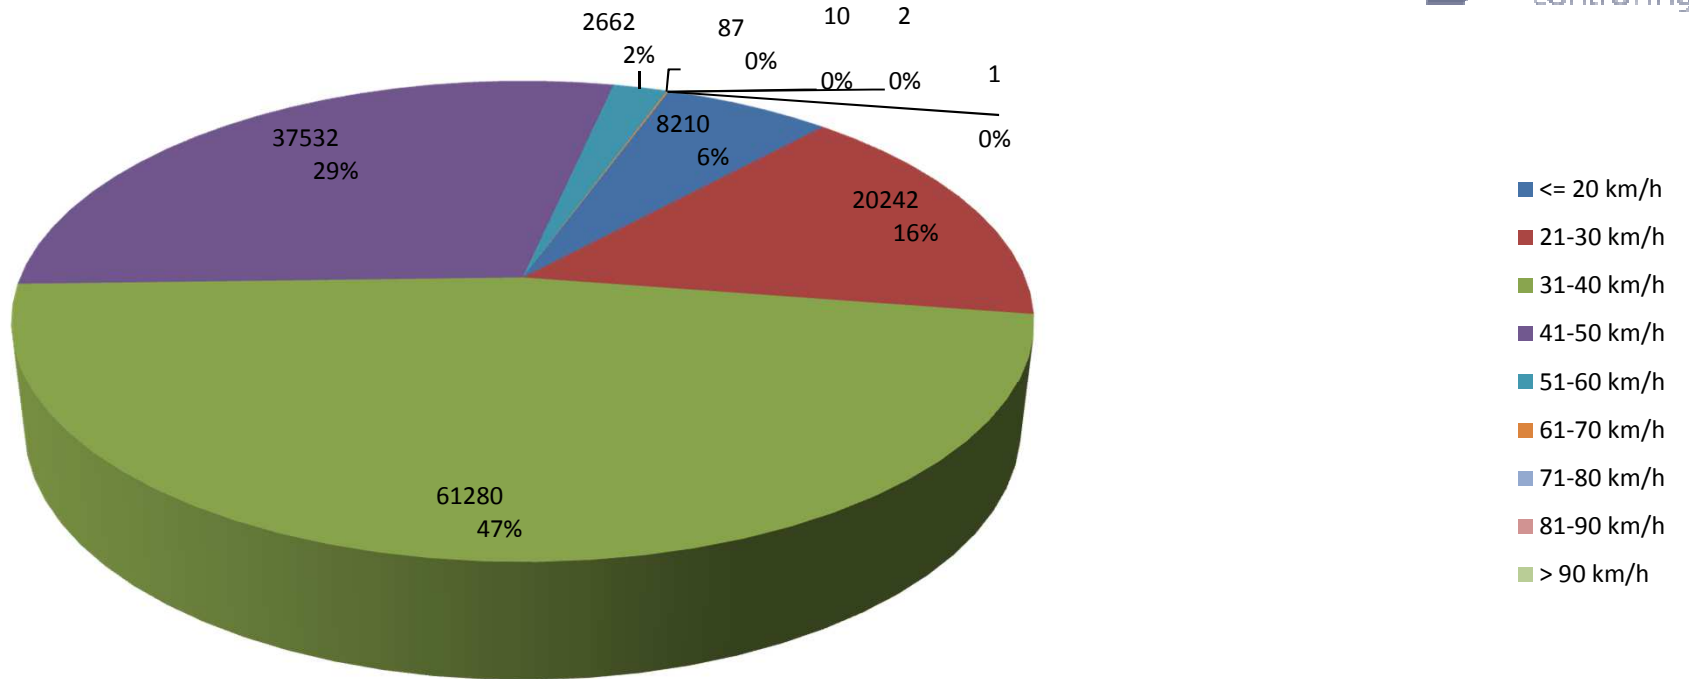

Verlauf Mittlere und Maximale Geschwindigkeit

Auswertezeit Montag, 9. Mai 2022,09:00 - Mittwoch, 25. Mai 2022,12:00						
Tempolimit	50 km/h	Werte	Fahrzeuge	Vd[km/h]	Vmax[km/h]	V85 [km/h]
Geschwindigkeitsübertretung	2,12 %	130026	19479	36	92	44
DTV	1208					
DJV	440920					
Fahrtrichtung	Beide Richtungen					
Bearbeiter:	Dolezal Nina					
Kommentar:						
Messort:	Marktplatz 8, GH Kleemann					
Ankommende Fahrzeuge Richtung:	Markersdorf					
Abfahrende Fahrzeuge Richtung:	B1					

Verteilung Geschwindigkeit

Auswertezeit Montag, 9. Mai 2022,09:00 - Mittwoch, 25. Mai 2022,12:00						
Tempolimit	50 km/h	Werte	Fahrzeuge	Vd[km/h]	Vmax[km/h]	V85 [km/h]
Geschwindigkeitsübertretung	2,12 %	130026	19479	36	92	44
DTV	1208					
DJV	440920					
Fahrtrichtung	Beide Richtungen					
Bearbeiter:	Dolezal Nina					
Kommentar:						
Messort:	Marktplatz 8, GH Kleemann					
Ankommende Fahrzeuge Richtung:	Markersdorf					
Abfahrende Fahrzeuge Richtung:	B1					