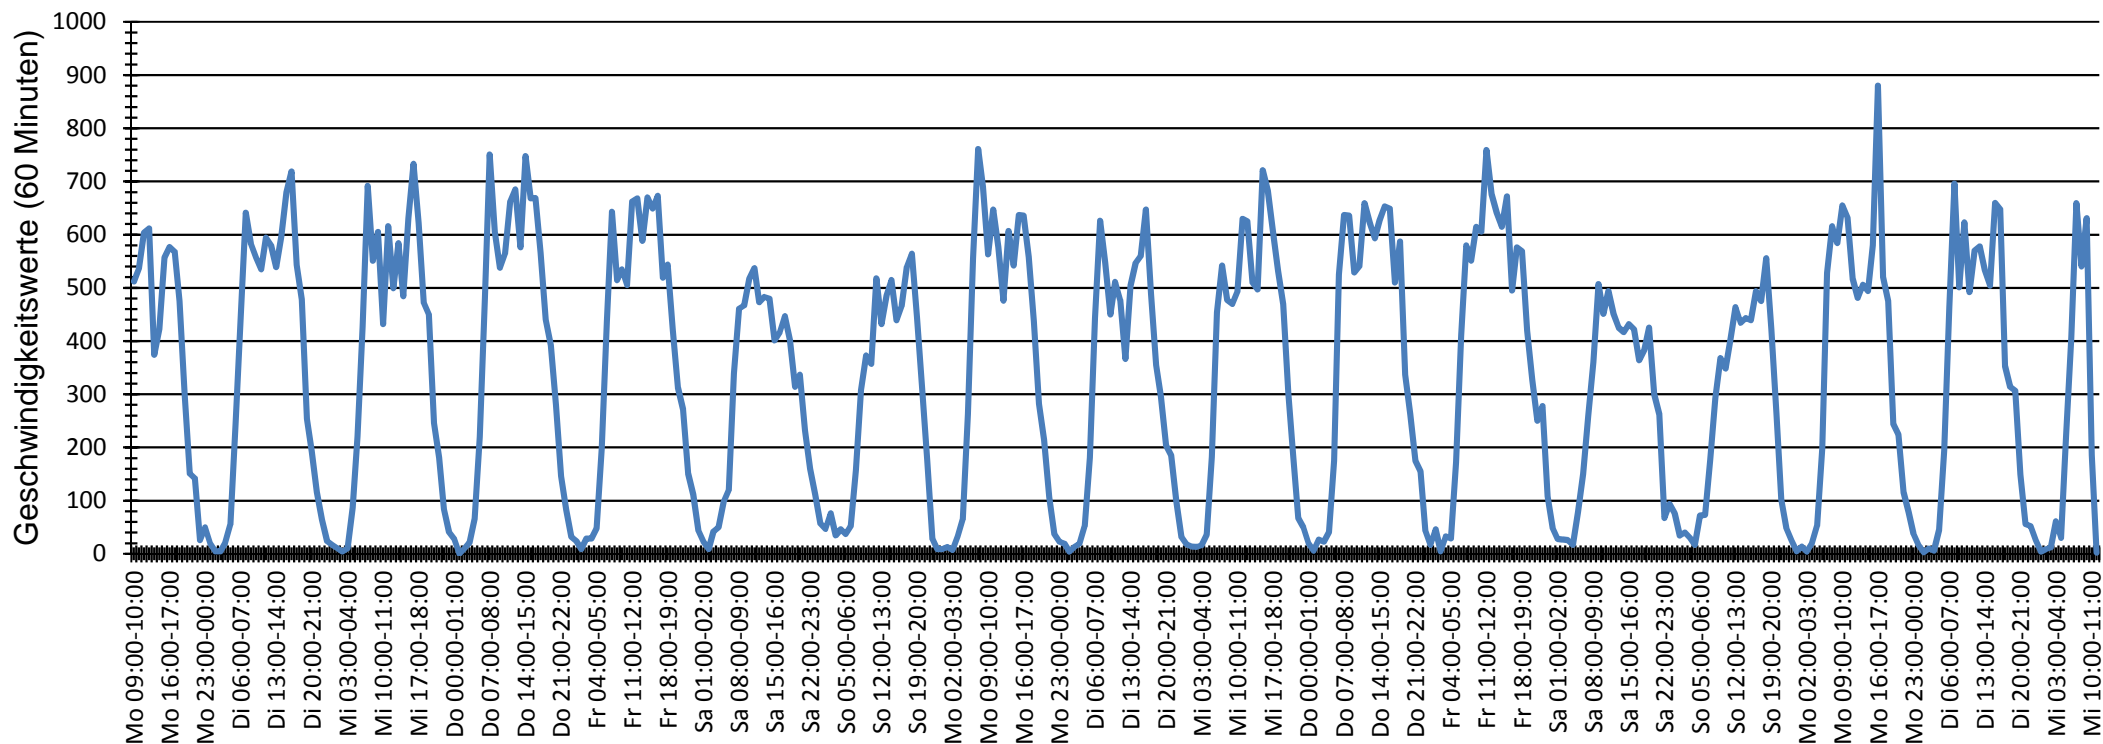

Verteilung Geschwindigkeit

Auswertezeit	Montag, 9. Mai 2022,09:00 - Mittwoch, 25. Mai 2022,12:00					
Tempolimit	50 km/h	Werte	Fahrzeuge	Vd[km/h]	Vmax[km/h]	V85 [km/h]
Geschwindigkeitsübertretung	2,12 %	130026	19479	36	92	44
DTV	1208					
DJV	440920					
Fahrtrichtung	Beide Richtungen					
Bearbeiter:	Dolezal Nina					
Kommentar:						
Messort:	Marktplatz 8, GH Kleemann					
Ankommende Fahrzeuge Richtung:	Markersdorf					
Abfahrende Fahrzeuge Richtung:	B1					

Verlauf Anzahl der Geschwindigkeitswerte

Auswertezeit Montag, 9. Mai 2022,09:00 - Mittwoch, 25. Mai 2022,12:00						
Tempolimit	50 km/h	Werte	Fahrzeuge	Vd[km/h]	Vmax[km/h]	V85 [km/h]
Geschwindigkeitsübertretung	2,12 %	130026	19479	36	92	44
DTV	1208					
DJV	440920					
Fahrtrichtung	Beide Richtungen					
Bearbeiter:	Dolezal Nina					
Kommentar:						
Messort:	Marktplatz 8, GH Kleemann					
Ankommende Fahrzeuge Richtung:	Markersdorf					
Abfahrende Fahrzeuge Richtung:	B1					

Verlauf Mittlere und Maximale Geschwindigkeit

Auswertezeit Montag, 9. Mai 2022,09:00 - Mittwoch, 25. Mai 2022,12:00						
Tempolimit	50 km/h	Werte	Fahrzeuge	Vd[km/h]	Vmax[km/h]	V85 [km/h]
Geschwindigkeitsübertretung	2,12 %	130026	19479	36	92	44
DTV	1208					
DJV	440920					
Fahrtrichtung	Beide Richtungen					
Bearbeiter:	Dolezal Nina					
Kommentar:						
Messort:	Marktplatz 8, GH Kleemann					
Ankommende Fahrzeuge Richtung:	Markersdorf					
Abfahrende Fahrzeuge Richtung:	B1					