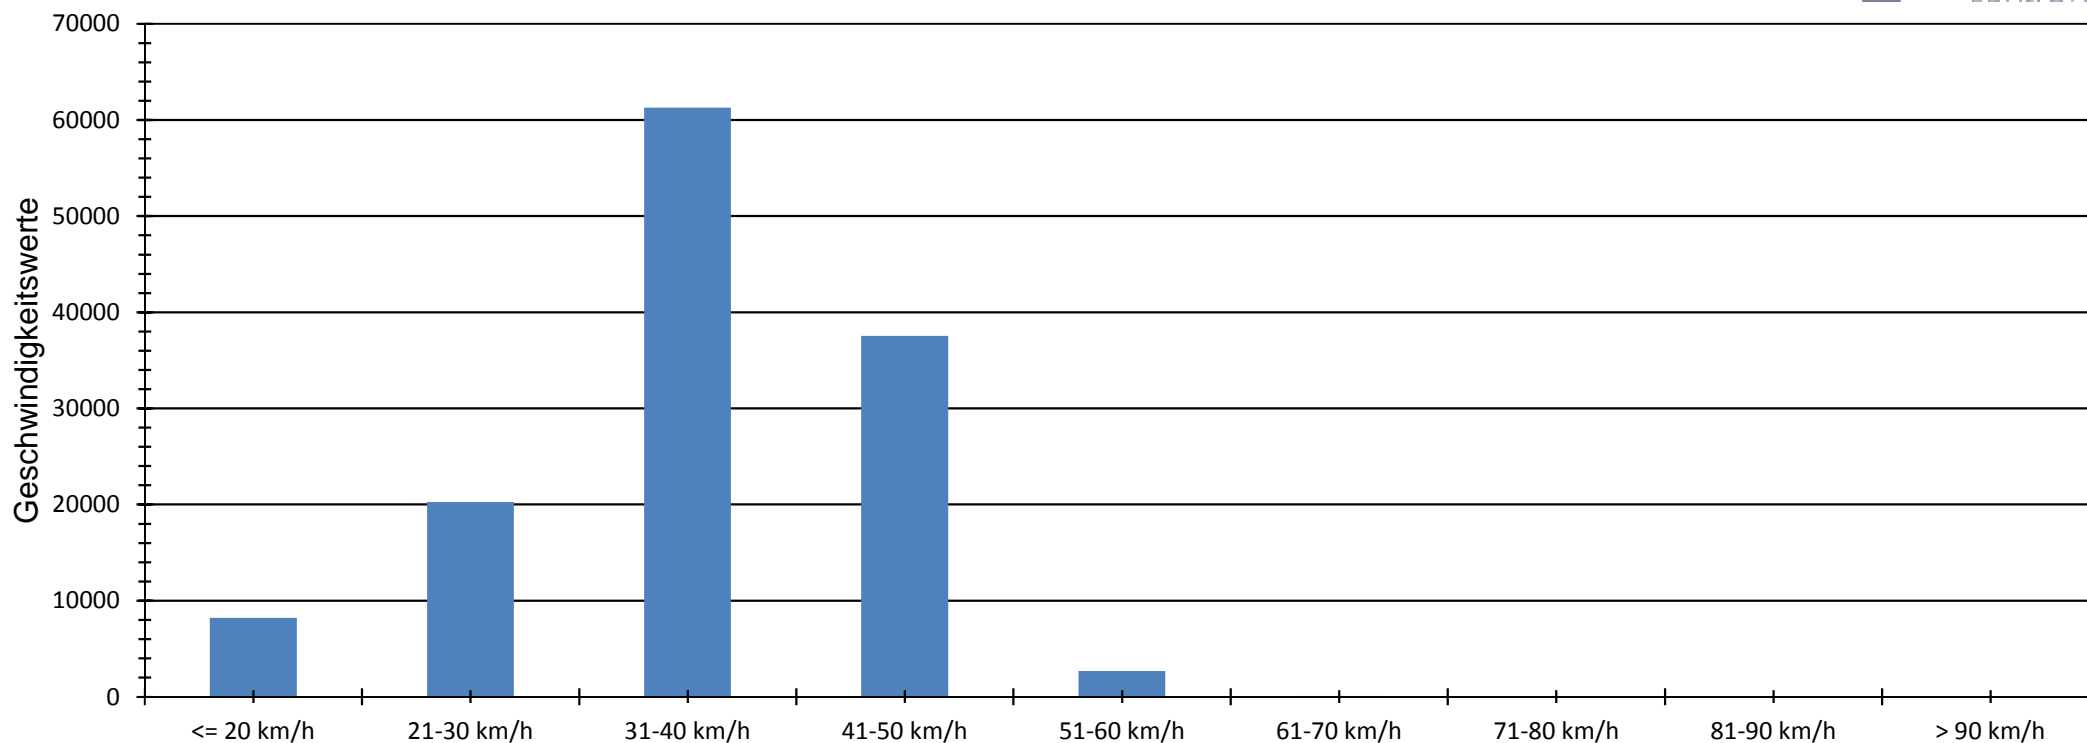

Verteilung Geschwindigkeit

Auswertezeit	Montag, 9. Mai 2022,09:00 - Mittwoch, 25. Mai 2022,12:00					
Tempolimit	50 km/h	Werte	Fahrzeuge	Vd[km/h]	Vmax[km/h]	V85 [km/h]
Geschwindigkeitsübertretung	2,12 %	130026	19479	36	92	44
DTV	1208					
DJV	440920					
Fahrtrichtung	Beide Richtungen					
Bearbeiter:	Dolezal Nina					
Kommentar:						
Messort:	Marktplatz 8, GH Kleemann					
Ankommende Fahrzeuge Richtung:	Markersdorf					
Abfahrende Fahrzeuge Richtung:	B1					

Verlauf Anzahl der Geschwindigkeitswerte

Auswertezeit Montag, 9. Mai 2022,09:00 - Mittwoch, 25. Mai 2022,12:00						
Tempolimit	50 km/h	Werte	Fahrzeuge	Vd[km/h]	Vmax[km/h]	V85 [km/h]
Geschwindigkeitsübertretung	2,12 %	130026	19479	36	92	44
DTV	1208					
DJV	440920					
Fahrtrichtung	Beide Richtungen					
Bearbeiter:	Dolezal Nina					
Kommentar:						
Messort:	Marktplatz 8, GH Kleemann					
Ankommende Fahrzeuge Richtung:	Markersdorf					
Abfahrende Fahrzeuge Richtung:	B1					

Verlauf Mittlere und Maximale Geschwindigkeit

Auswertezeit Montag, 9. Mai 2022,09:00 - Mittwoch, 25. Mai 2022,12:00						
Tempolimit	50 km/h	Werte	Fahrzeuge	Vd[km/h]	Vmax[km/h]	V85 [km/h]
Geschwindigkeitsübertretung	2,12 %	130026	19479	36	92	44
DTV	1208					
DJV	440920					
Fahrtrichtung	Beide Richtungen					
Bearbeiter:	Dolezal Nina					
Kommentar:						
Messort:	Marktplatz 8, GH Kleemann					
Ankommende Fahrzeuge Richtung:	Markersdorf					
Abfahrende Fahrzeuge Richtung:	B1					